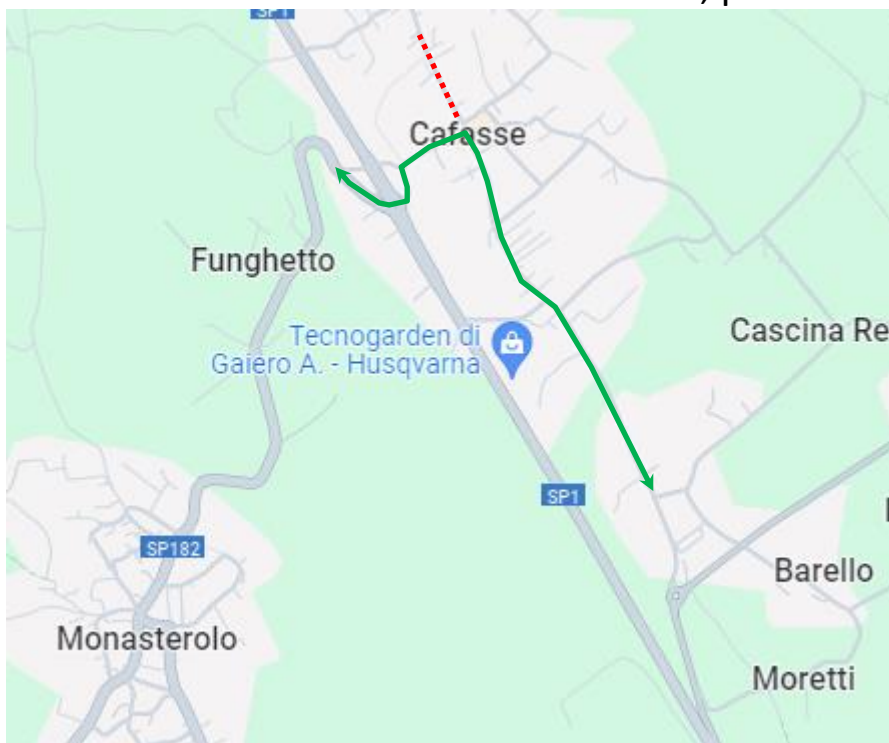

LINEA 226 VARISELLA – TORINO**LINEA 229 VARISELLA – CIRIÈ****LINEA 230 ROBASSOMERO - LANZO****CAFASSE: modifica di percorso in occasione di lavori**

A seguito della chiusura di un tratto di via Roma a Cafasse per l'esecuzione di lavori, si dispone che

**da Lunedì 6 Maggio 2024
a Venerdì 10 Maggio 2024**

le corse delle linee in titolo effettuino il seguente percorso in entrambi i sensi di marcia:

...VIA MONASTEROLO – VIA TORINO – SP1 VIA LANZO, percorso regolare.

Vengono **SOPPRESSE** tutte le fermate di:

CAFASSE - VIA ROMA