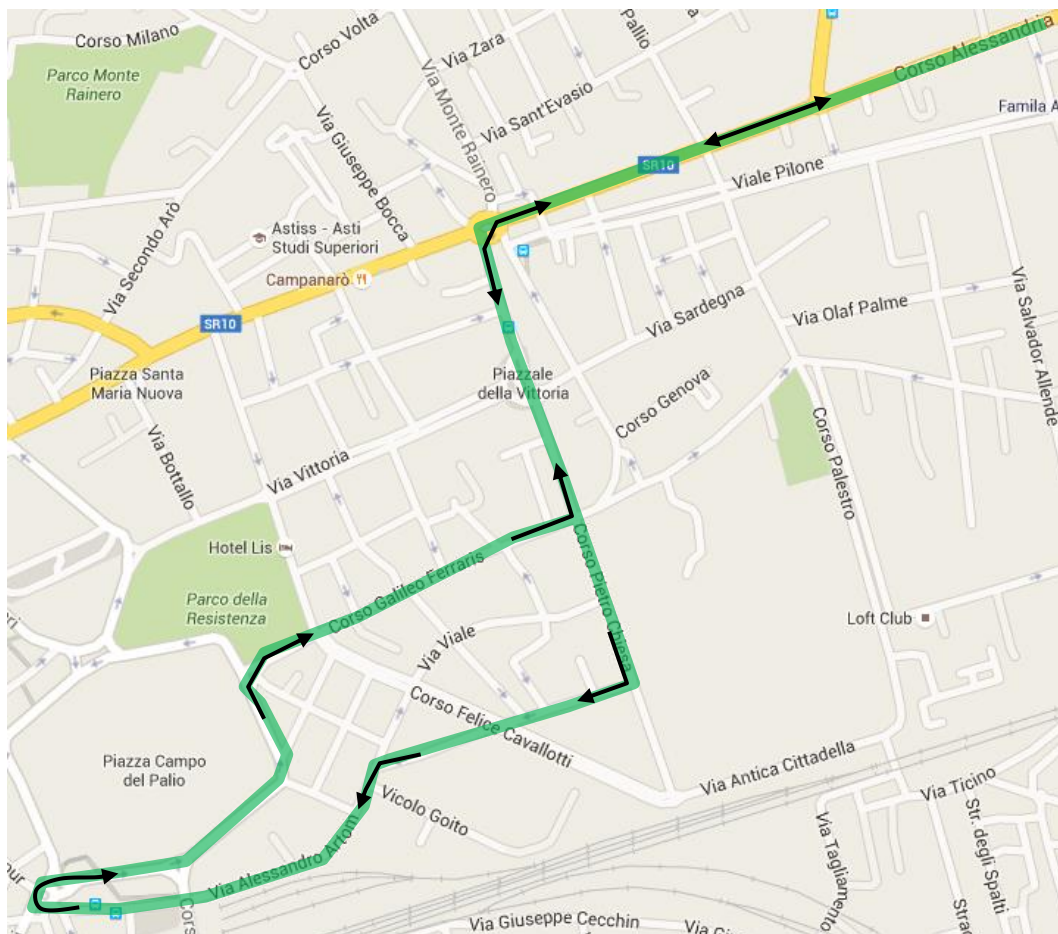

LINEA 45F ALBA FS – ASTI FS

ASTI: Modifica di percorso in occasione di manifestazione

In occasione dello spettacolo pirotecnico “Lundes d’j feu” che avrà luogo sul Lungo Tanaro della Città di Asti e la conseguente chiusura del ponte di Corso Savona, si dispone che

Lunedì 6 Maggio 2024

- la corsa 4537 in partenza alle ore 19.03 da Alba
- e la corsa 4536 in partenza alle ore 20.03 da Asti

della linea in oggetto effettuino la seguente deviazione di percorso in Asti:

in arrivo ad Asti

anziché effettuare l’uscita di “AZZANO - MONGARDINO – ASTI” proseguire lungo A33 sino alla successiva uscita per ASTI - imboccare CORSO ALESSANDRIA - CORSO PIETRO CHIESA - VIA ANNIBALE VIGNA - VIA ALESSANDRO ARTOM MOVICENTRO

in uscita da Asti

VIA ALESSANDRO ARTOM MOVICENTRO - CORSO LUIGI EINAUDI - CORSO GALILEO FERRARIS - CORSO PIETRO CHIESA - CORSO ALESSANDRIA - imboccare “SS 231 ALBA - CUNEO” e proseguire sulla A33, percorso regolare.