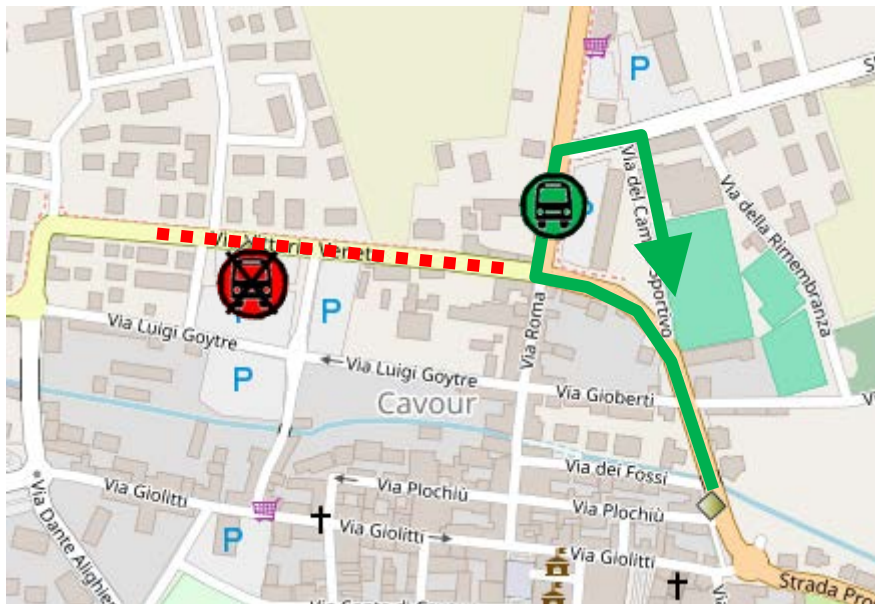

LINEA 112 SALUZZO - CAVOUR

CAVOUR: modifica di percorso per lavori urgenti

Per consentire l'esecuzione di lavori urgenti in Via Vittorio Veneto – Piazza Rivoira nel Comune di Cavour, si dispone che

**da Giovedì 9 maggio 2024
a Sabato 11 maggio 2024**

le corse della linea in titolo osservino la seguente deviazione di percorso:

...PIAZZA SAN MARTINO - VIA PINEROLO – VIA VIGONE – VIA DEL CAMPO SPORTIVO, percorso regolare.

Viene **SOPPRESSA** la fermata di:

 **CAVOUR – PIAZZA RIVOIRA**

ed **ATTIVATA** una fermata provvisoria in

 **VIA PINEROLO – fermata Cavourese (fronte SCUOLA)**