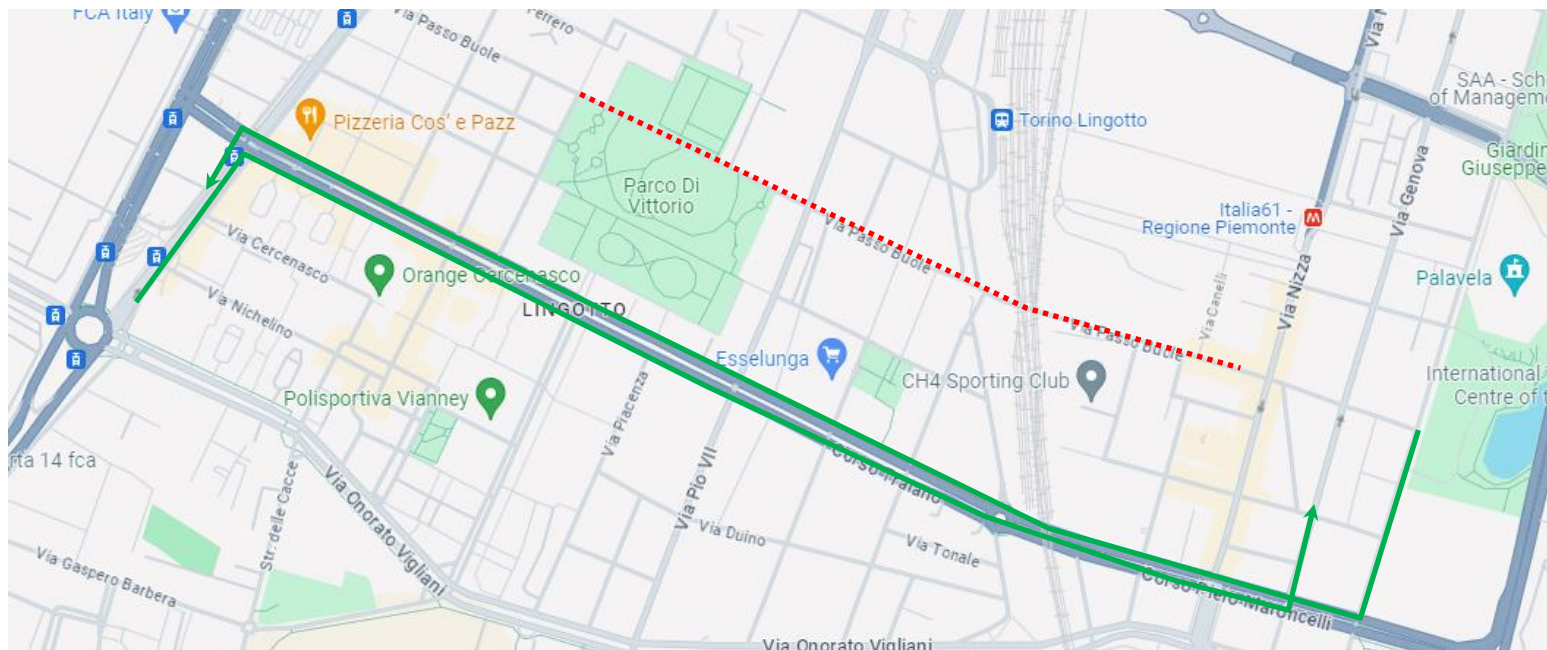

LINEA 299 SALUZZO – VILAFRANCA - TORINO**LINEA 260 PANCALIERI - TORINO****TORINO: modifica di percorso per manifestazione in Via Nizza**

Per consentire lo svolgimento di una manifestazione a Torino, che determinerà la temporanea chiusura al traffico veicolare di via Nizza, tratto compreso tra via Biglieri e c.so Maroncelli, si dispone che

Martedì 21 Maggio 2024

dalle ore 12:00 fino a cessata esigenza

le corse delle linee in titolo effettuino i seguenti percorsi alternativi:

... **PIAZZA CAIO MARIO – CORSO TRAIANO – CORSO MARONCELLI – VIA GENOVA**, percorso regolare.

... **VIA NIZZA – VIA BIGLIERI – VIA VENTIMIGLIA – CORSO MARONCELLI – C.SO TRAIANO – PIAZZA CAIO MARIO**, percorso regolare.

Vengono pertanto **SOPPRESSE** le seguenti fermate:

- 🚫 **BIGLIERI**
- 🚫 **LINGOTTO EXPO**
- 🚫 **VIA NIZZA/SOMMARIVA**
- 🚫 **VIA PASSO BUOLE/CAIO PLINIO**
- 🚫 **VIA PASSO BUOLE/C.SO UNIONE**