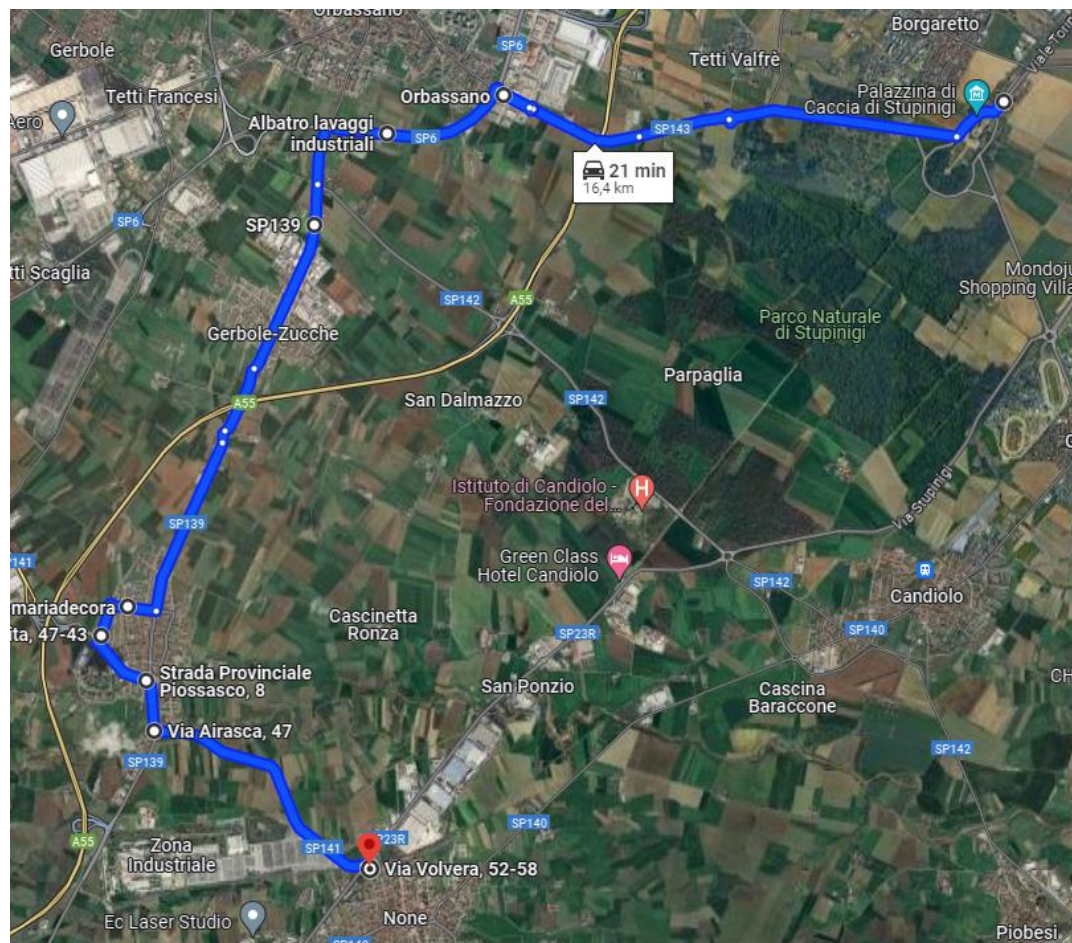

LINEA 260 PANCALIERI – TORINO**LINEA 299 SALUZZO – VILLAFRANCA – TORINO****CANDIOLO: modifica di percorso per gara podistica “STRACANDIOLO”**

A seguito della chiusura al transito dell'intersezione tra SP142 Sp. Piobesi e la SP23 Via Stupinigi per lo svolgimento della gara podistica denominata “STRACANDIOLO”, si dispone che

Domenica 26 Maggio 2024
dalle 08:30 alle 11:30

le corse delle linee in titolo effettuo, in entrambi i sensi di marcia, la deviazione di percorso di seguito illustrata:

...**viale Torino** - svolta a destra su **strada Stupinigi (SP143)** - svolta a sinistra sulla **Circonvallazione di Orbassano (SP6)** - svolta a sinistra su **Strada Volvera (SP139)** - ingresso in Volvera - svolta a destra in **Via Risorgimento** - svolta a sinistra in **Via Europa Unita** - svolta a sinistra in **Strada Provinciale Piossasco (SP141)** - svolta a destra in **Via Airasca (SP139)** - svolta a sinistra in **Strada Nove (SP141)** – **Via Aldo Moro** - al passaggio al livello svolta a destra in **Via Volvera**, percorso normale.

Vengono pertanto
sopresse le seguenti
fermate:

-  **CANDIOLO - Hotel del Parco**
-  **CANDIOLO - Centro Arredo**
-  **NONE INDESIT - Via Sestriere**

Saluzzo, 22 Maggio 2024