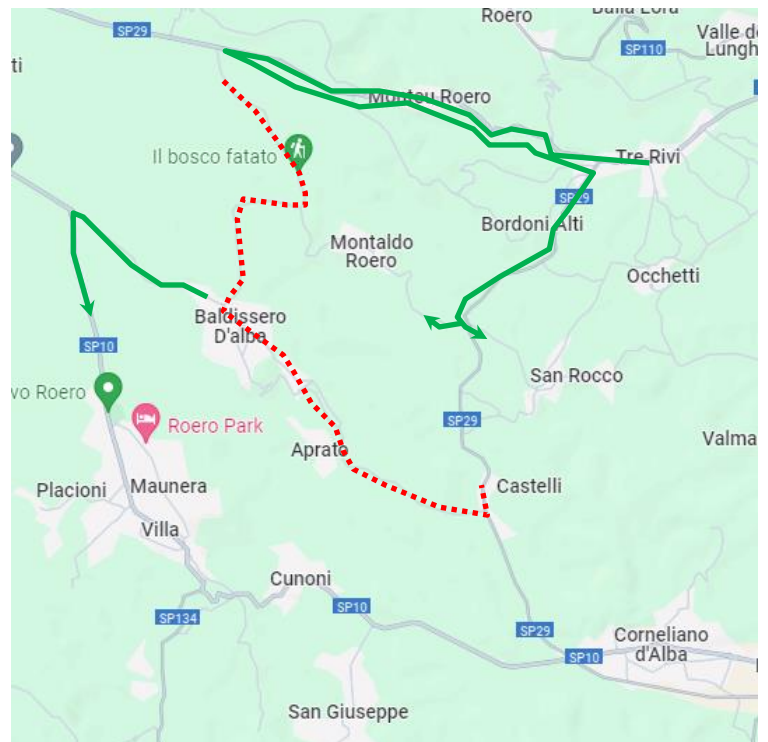

LINEA 50 ALBA - CANALE (Tre Rivi)

Deviazione e soppressione tratta causa frana sulla SP 119 tra Aprato e Baldissero d'Alba

A causa di una frana sulla strada provinciale n. 119 tra Aprato e Baldissero d'Alba, si dispone che

**con decorrenza immediata
fino a nuova comunicazione**

le corse della linea in titolo effettuino la seguente deviazione di percorso:

TRE RIVI – MONTEU ROERO – Cantina Cacciatori CAPOLINEA DI FERMATA – SP 29 – MARENGHI, percorso regolare.

Vengono pertanto **SOPPRESSE** le fermate e la tratta da Monteu Roero – Cantina Cacciatori a Baldissero Bivio Scaglia.

Contestualmente vengono soppresse le seguenti fermate:

-  **MONTEU ROERO – BIVIO MONTALDO**
-  **BALDISSERO ALBA – VIA XXV APRILE**
-  **BALDISSERO ALBA – STRADA BELVEDERE**
-  **BALDISSERO ALBA – BIVIO APRATO**
-  **BALDISSERO ALBA – BIVIO SCAGLIA**

Per la corsa 4242 della linea 108 in partenza da Sommariva Perno verrà arretrato il **capolinea di partenza a Baldissero Alba CENTRO ore 06:45**, l'utenza potrà usufruire di questa corsa per raggiungere Alba. Alle ore 14:05 rimane operativa la corsa 4263 in partenza da Alba per Baldissero.