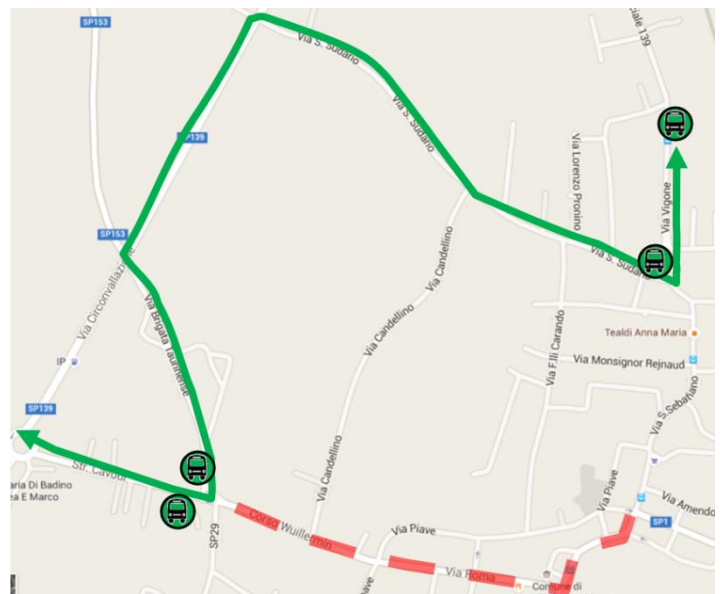

LINEA 299 TORINO – VILAFRANCA PIEMONTE – SALUZZO**LINEA 145 VILAFRANCA – RACCONIGI - LOMBRIASCO****VILAFRANCA PIEMONTE: modifica di percorso per lavori in via Roma e via San Francesco**

Vista l'Ordinanza del Comune di Villafranca Piemonte, con la quale ordina la chiusura al traffico in via Roma e via San Francesco per lavori di manutenzione manto stradale, si dispone che

dalle ore 07:00 di Giovedì 30 Maggio 2024
alle ore 20:00 di Venerdì 31 Maggio 2024

le corse delle linee in oggetto effettuino il seguente percorso in entrambi i sensi di marcia:

VIA VIGONE - VIA S. SUDARIO – VIA BRIGATA ALPINA TAURINENSE – STRADA CAVOUR,
percorso regolare.

Vengono **SOPRESSE** all'utenza le fermate di

VIA SAN SEBASTIANO

PIAZZA MARIA MADDALENA

VIA SAN FRANCESCO D'ASSISI

ed **ISTITUITE** le seguenti fermate di carico/scarico:

VIA VIGONE, 8 (Bus Company)

VIA SAN SUDARIO ANG. VIA VIGONE

VIA BRIGATA TAURINENSE ANG. VIA CAVOUR
(direzione Saluzzo)

**VIA CAVOUR - PALESTRA SCUOLA
ELEMENATRE** *(direzione Torino)*

Le coincidenze con le corse scolastiche esercite dalla Consorziata Allasia verranno effettuate alla fermata provvisoria di Via San Sudario angolo Via Vigone.