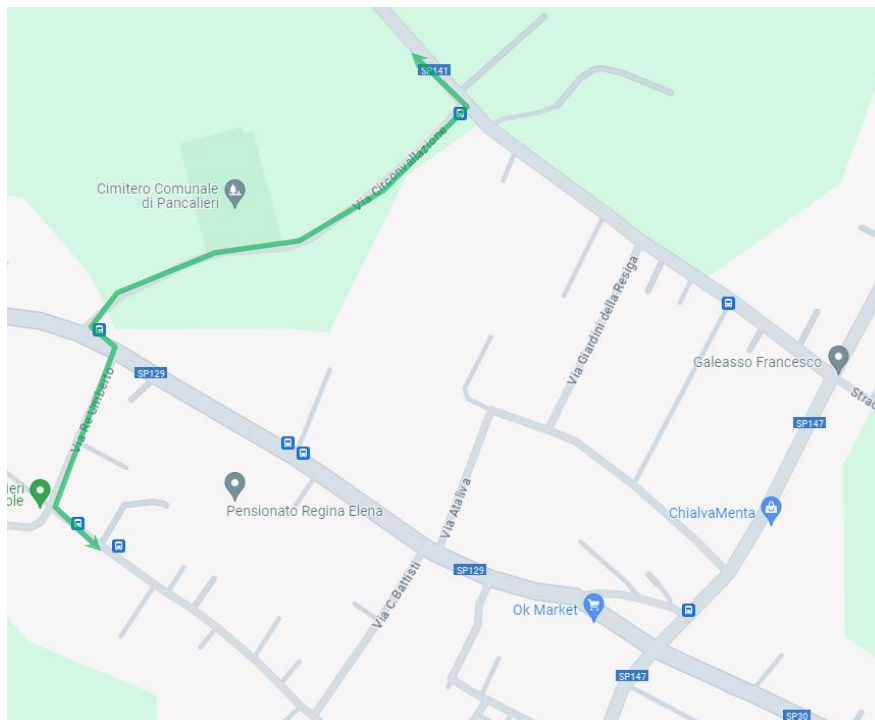

LINEA 260 PANCALIERI – TORINO**PANCALIERI: modifica percorso via Pinerolo**

A seguito del ribaltamento di un camion in via Pinerolo a Pancalieri, si dispone che

**dalle ore 16:50 di Martedì 4 Giugno 2024
fino a termine necessità**

le corse della linea in titolo effettuino il seguente percorso alternativo:

VIA RE UMBERTO – VIA CIRCONVALLAZIONE – VIA VIRLE, percorso regolare.

Vengono **SOPPRESSE** le seguenti fermate:

-  **VIA PINEROLO ASL**
-  **VIA PRINCIPE AMEDEO**
-  **VIA VIRLE CARABINIERI**