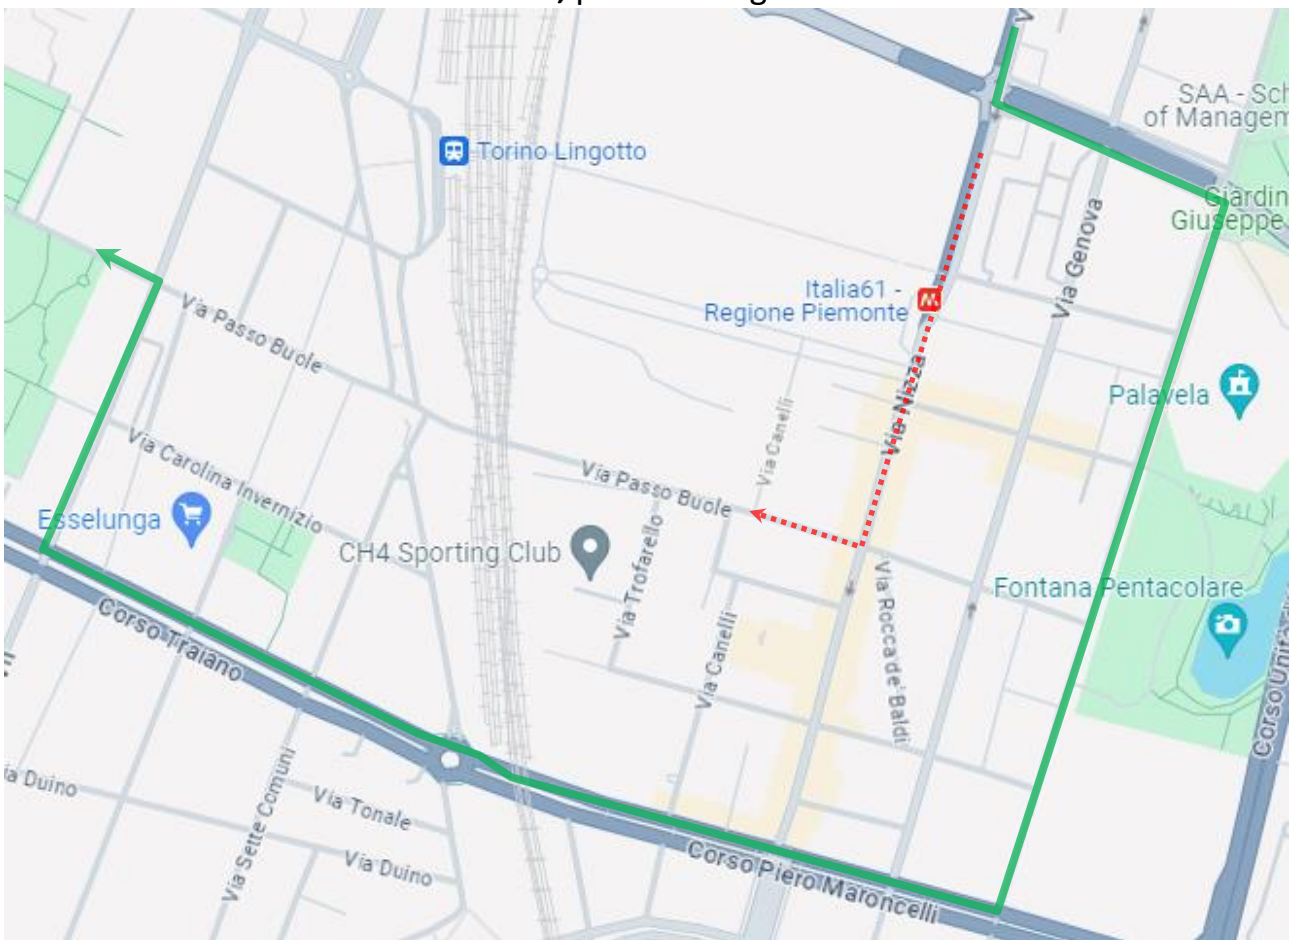

LINEA 299V 299T SALUZZO – VILAFRANCA - TORINO**LINEA 260 PANCALIERI - TORINO****TORINO: modifica di percorso per manifestazione in Via Nizza**

Per consentire lo svolgimento della manifestazione “shop & music” a Torino che determinerà la temporanea chiusura al traffico veicolare di via Nizza tratto compreso tra via Caramagna e c.so Maroncelli (libero il transito sull’asse via Passo Buole e via Vinovo), si dispone che

DOMENICA 16 GIUGNO 2024

le corse, in partenza da Torino, delle linee in titolo effettuino il seguente percorso alternativo:

... VIA NIZZA – C.SO CADUTI SUL LAVORO – VIA VENTIMIGLIA – CORSO MARONCELLI – C.SO TRAIANO – VIA PIO VII – C.SO TRAIANO, percorso regolare.

Vengono pertanto **SOPPRESSE** le seguenti fermate:

- 🚫 **VIA NIZZA/SOMMARIVA**
- 🚫 **VIA PASSO BUOLE/CAIO PLINIO**

Vengono **ATTIVATE**, su richiesta dell’utenza, le fermate presenti sul percorso alternativo.