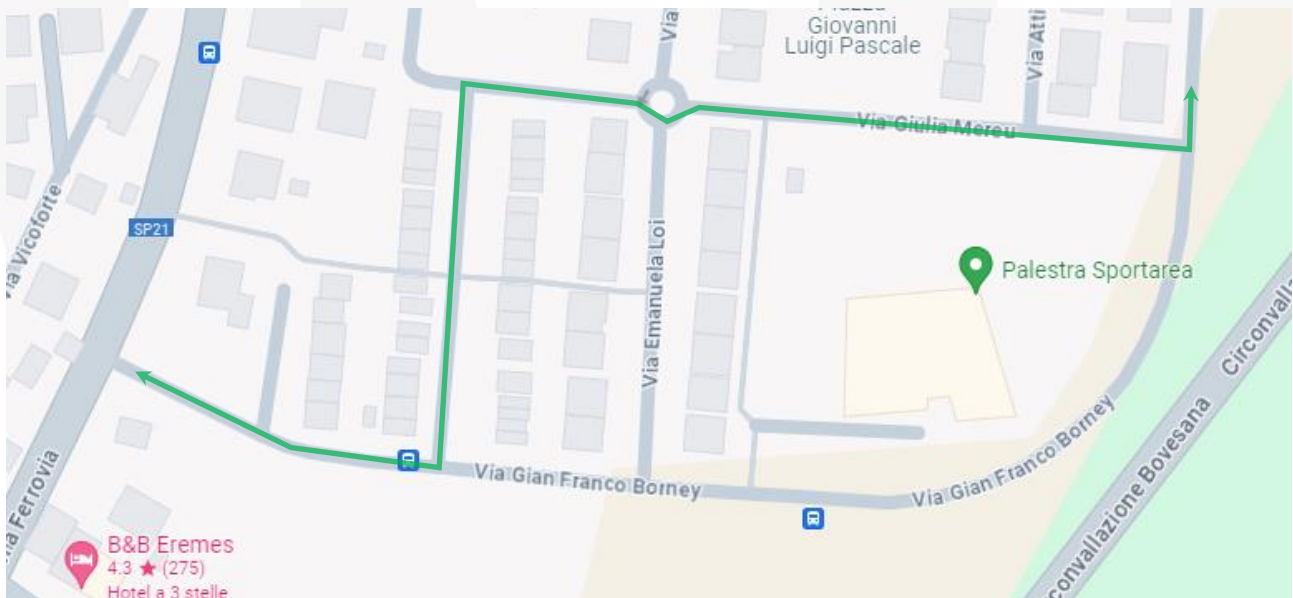


LINEA 5 CUNEO – BORGO SAN GIUSEPPE
CUNEO: manifestazione presso Sportarea

In occasione di manifestazione in Borgo San Giuseppe, si dispone che

dalle ore 07.45 alle ore 13:15

di tutti i Martedì

dal 18/06/2024 al 03/09/2024 compresi

le corse della linea in titolo effettuino il seguente percorso alternativo in entrambe le direzioni:

... VIA VECCHIA FERROVIA – VIA BORNEY - VIA ILARIA ALPI – VIA GIULIA MEREU – VIA BORNEY, percorso regolare.

Viene **soppressa** la fermata:

VIA BORNEY/Sport Area