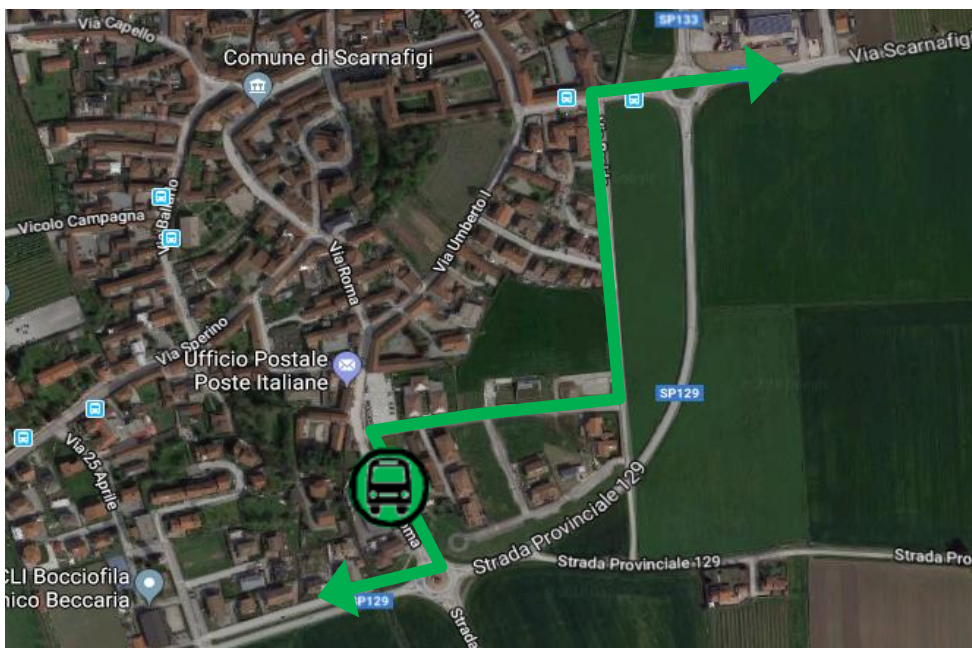

LINEA 97 SALUZZO - SAVIGLIANO FS

SCARNAFIGI: Modifica di percorso per manifestazione The Castle

Per consentire lo svolgimento della manifestazione The Castle nel concentrico di Scarnafigi, si dispone che

Sabato 27 Luglio 2024

le corse della linea in oggetto effettuino il seguente percorso in entrambi i sensi di marcia:
... **STRADA PROVINCIALE 129 - VIA ROMA PALESTRA**  (fermata di carico/scarico) - **VIA BRAIDA - STRADA PROVINCIALE 129**, percorso regolare.

Vengono **SOPPRESSE** le fermate denominate:

-  **VIA SALUZZO** (Via Saluzzo)
-  **COLLEGIO** (Via Saluzzo)
-  **UFFICIO POSTALE** (Via Ballario)
-  **SCARNAFIGI** (Piazza)
-  **CASCINA SOLA** (direzione Saluzzo Via XXIV Maggio)