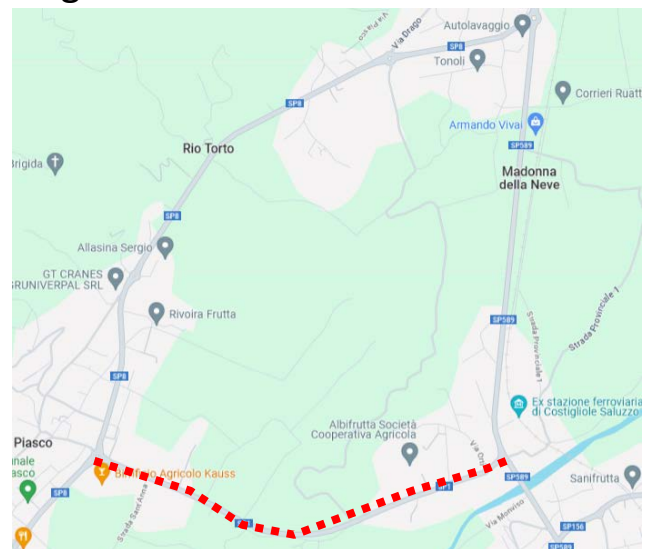

**LINEA 106/106CN SALUZZO – PONTECHIANALE - CUNEO****LINEA 91/115 SALUZZO – CUNEO MICHELIN****PIASCO: modifica di percorso in occasione di lavori di rifacimento della rotatoria tra la SP 8 e la SP1**

Per consentire l'esecuzione dei lavori di ripristino della pavimentazione all'intersezione della rotatoria tra la SP8 e la SP1, si dispone che

**dalle ore 08:00 Lunedì 22 Luglio 2024  
fino alle ore 18:00 di Venerdì 26 Luglio 2024**

le corse non transitino la SP 1 Via Provinciale Costigliole.

Per la **linea 106/106CN** vengono SOPPRESSE le seguenti fermate:

-  **COSTIGLIOLE – VIA COSTIGLIOLE**
-  **COSTIGLIOLE – VIA PIASCO/VIA SALUZZO**

Per la **linea 91/115 Saluzzo – Cuneo Michelin** vengono SOPPRESSE le seguenti fermate:

-  **VERZUOLO – SAN ROCCO**
-  **PIASCO – RIO TORTO**
-  **PIASCO – BIVIO PIASCO**
-  **PIASCO – CASA DI RIPOSO**
-  **COSTIGLIOLE – VIA COSTIGLIOLE**
-  **COSTIGLIOLE – VIA PIASCO/VIA SALUZZO**