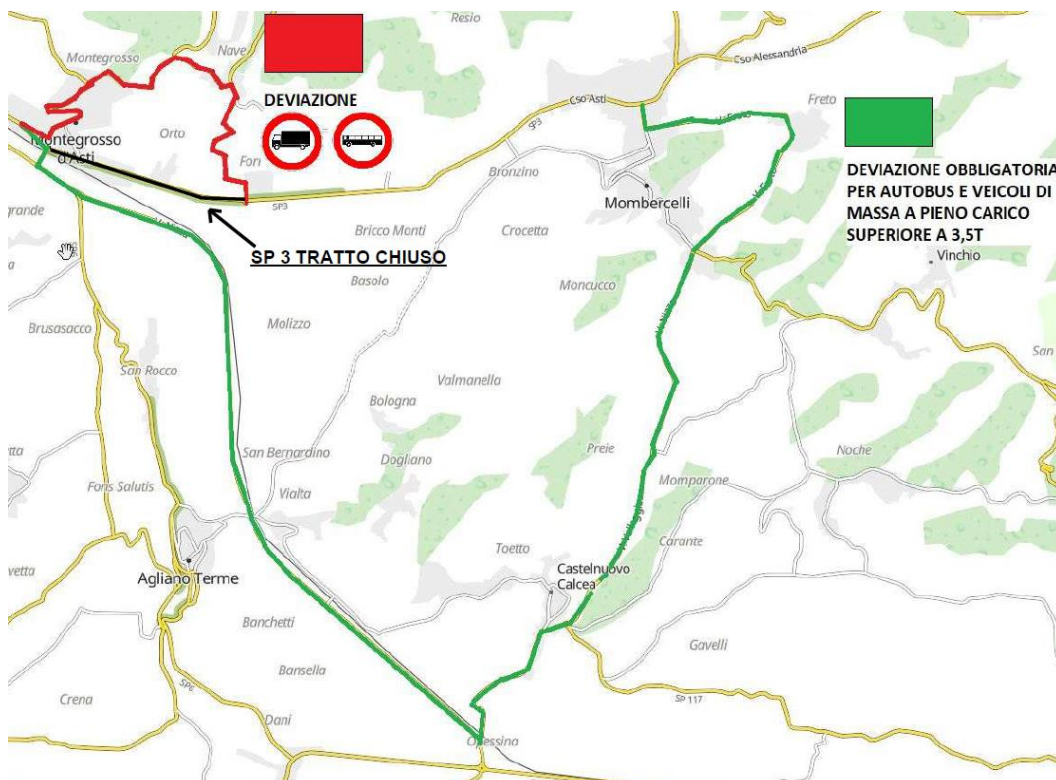

LINEA 37 MOMBERCELLI - ASTI**MOMBERCELLI - MONTEGROSSO D'ASTI: chiusura via XX Settembre SP 3 per manifestazione**

FERMATATA SOPPRESA

Per consentire l'esecuzione della manifestazione "Fiera Albertina" a Montegrosso d'Asti, si comunica che

Martedì 20 Agosto 2024

le corse della linea in titolo effettueranno la seguente deviazione di percorso in entrambe le direzioni:

MOMBERCELLI CAPOLINEA – VIA BOGLIOLO – VIA MARCONI – VIA FRETO – SP 5 – CASTELNUOVO CALCEA – SP 456 – MONTEGROSSO D'ASTI – SP 39 – SP 3, percorso regolare.

Fermate
SOPRESSE:

-  **MOMBERCELLI C.SO ASTI/PIANA**
-  **MOMBERCELLI C.SO ASTI/VIA LAIOLI**
-  **MOMBERCELLI C.SO ASTI/VIA RESIO**
-  **MONTALDO SCARAMPI BIVIO**
-  **MONTEGROSSO VIA VALTIGLIONE**
-  **MONTEGROSSO PIAZZA ROERO**