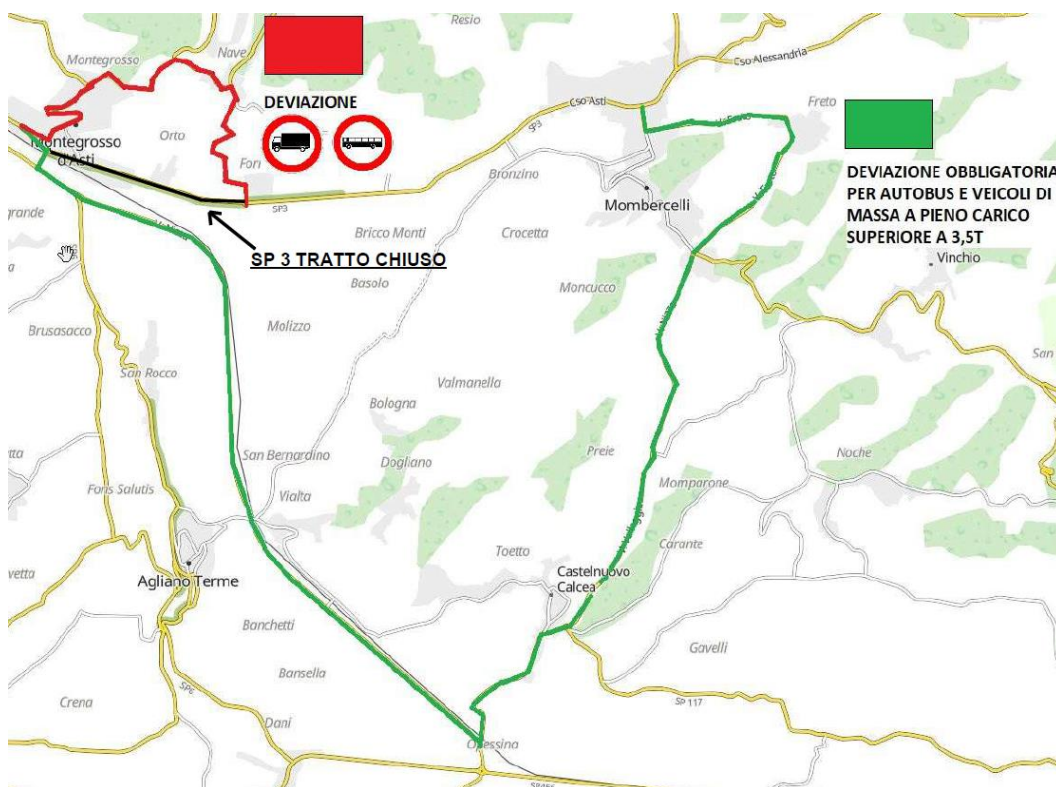

**LINEA 37 MOMBERCELLI - ASTI****MOMBERCELLI - MONTEGROSSO D'ASTI: chiusura via XX Settembre SP 3 per manifestazione**

Per consentire l'esecuzione della manifestazione "Fiera Albertina" a Montegrosso d'Asti, si dispone che

**Martedì 20 Agosto 2024**

le corse della linea in titolo effettuino la seguente deviazione di percorso in entrambe le direzioni:

**MOMBERCELLI CAPOLINEA – VIA BOGLIOLO – VIA MARCONI – VIA FRETO – SP 5 – CASTELNUOVO CALCEA – SP 456 – MONTEGROSSO D'ASTI – SP 39 – SP 3, percorso regolare.**

Fermate  
**SOPPRESSE:**

-  **MOMBERCELLI C.SO ASTI/PIANA**
-  **MOMBERCELLI C.SO ASTI/VIA LAIOLI**
-  **MOMBERCELLI C.SO ASTI/VIA RESIO**
-  **MONTALDO SCARAMPI BIVIO**
-  **MONTEGROSSO VIA VALTIGLIONE**
-  **MONTEGROSSO PIAZZA ROERO**