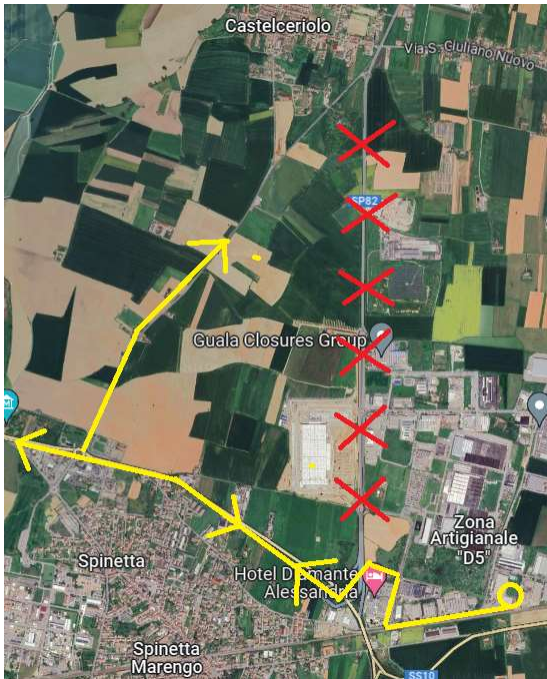

# Linea 9 Alessandria – Sale - Voghera

## Deviazione corse Michelin per chiusura SP82

Per consentire lo svolgimento di lavori di asfaltatura su SP82 in prossimità della discarica di Castelceriolo,

**dal 28 Agosto al 13 Settembre 2024**

Le corse della linea 9 Alessandria – Sale – Castelnuovo – Voghera dirette agli stabilimenti della zona industriale D5 di Spinetta M.go dovranno raggiungere gli stabilimenti e poi ritornare sulla strada per Castelceriolo, percorrendo le strade indicate nelle figure sia in direzione Alessandria che in direzione opposta.