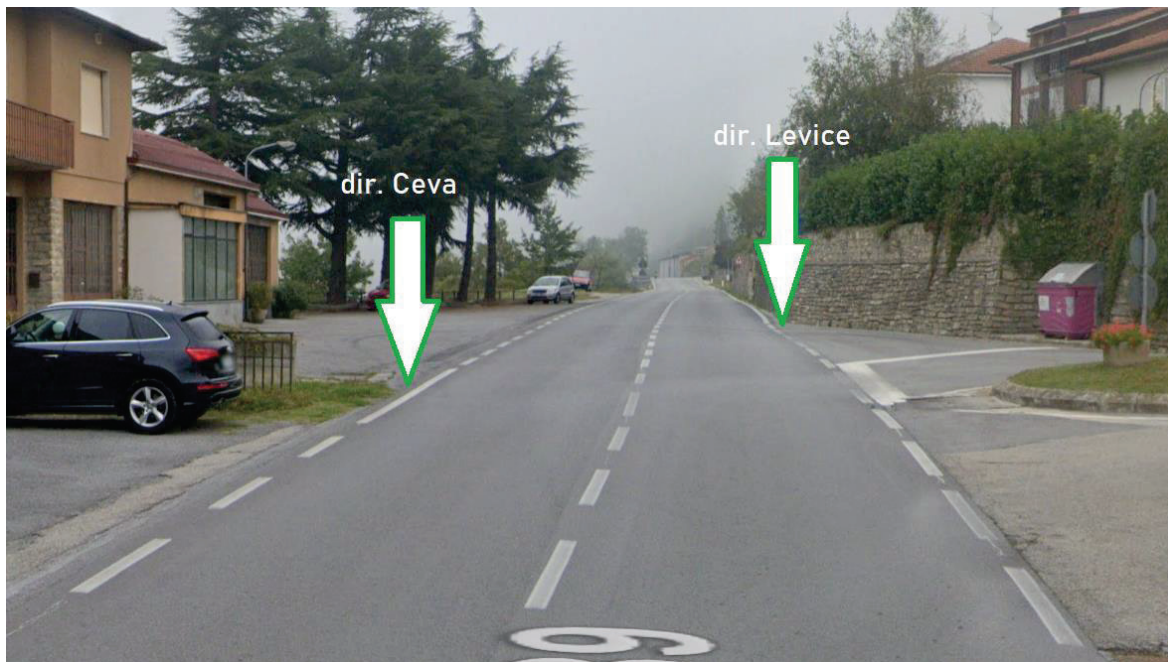

LINEA 195 BERGOLO - CEVA

Modifiche di esercizio

Si dispone che a decorrere da

Mercoledì 11 Settembre 2024

vengano apportate le seguenti modifiche riguardo la linea in titolo:

- La corsa **195501** verrà **anticipata di 5 minuti**, pertanto la **corsa partirà alle ore 06:25 da Bergolo per Ceva**; l'utenza diretta a Carcare potrà usufruire della coincidenza con la corsa della linea 166 in p.za Liberazione a Saliceto;
- Tutte le corse della linea in titolo **NON TRANSITERANNO più all'interno di Monesiglio** (fermata p.za Cavour) ma transiteranno sulla circonvallazione con relative fermate (indicate nell'immagine qui sotto).

Di seguito viene pubblicato il nuovo orario in vigore dall'11 Settembre 2024.

Bergolo > Ceva

Corsa	501	503	505
Periodo	SC	SC	SC
Cadenza	F5	F5	F5
Note	1		

160247	BERGOLO - Paese	06.25		
160248	LEVICE - Piazza Municipio	06.30	11.10	14.45
160249	PRUNETTO - Paese	06.35	11.15	14.50
166113	MONESIGLIO - Circonvallazione	06.51	11.34	15.09
160026	BIVIO GOTTASECCA - Contrada	06.56	11.39	15.14
165113	SALICETO - Piazza Giusta	07.02		
160250	CAMERANA VILLA - Bivio	07.12	11.45	15.20
160251	ARBI - Paese	07.19	11.55	15.30
160252	SALE SAN GIOVANNI - Bivio	07.24	12.00	15.35
160253	SALE DELLE LANGHE - Chiesa	07.30	12.05	15.40
160254	CEVA - Ospedale	07.35	12.10	15.45
160256	CEVA - Istituto Superiore Baruffi	07.39		
163255	CEVA - Via Moretti / Ponte	07.43	12.14	15.49
160255	CEVA - Stazione FS	07.45	12.15	15.50