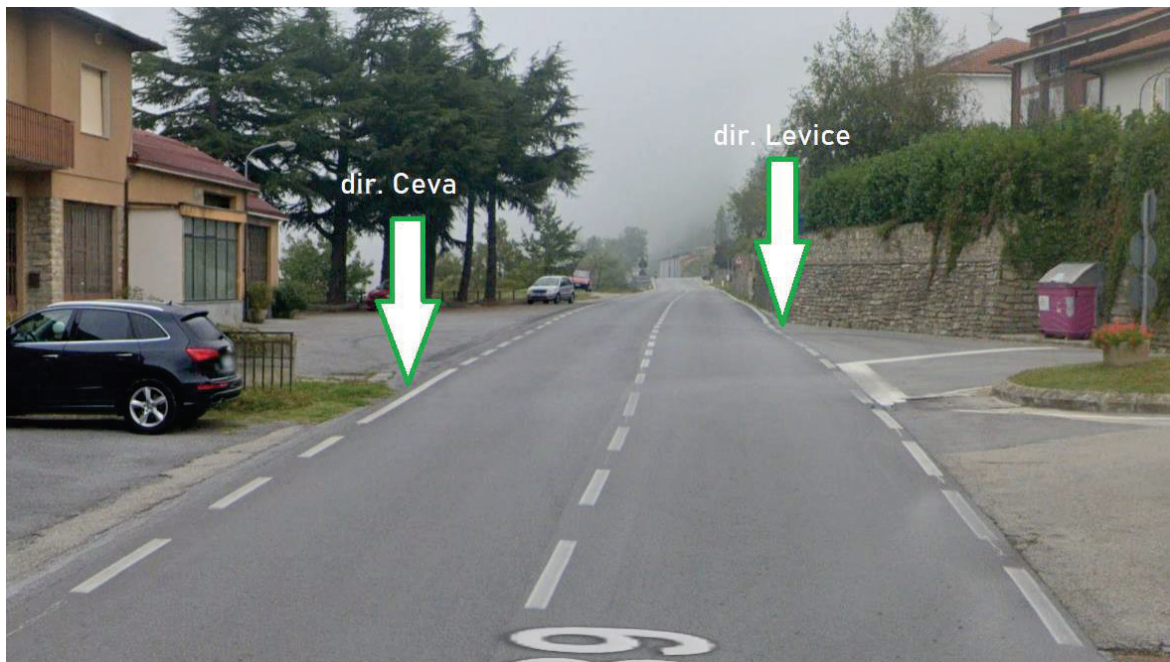

LINEA 195 BERGOLO - CEVA

Modifiche di esercizio

Si dispone che a decorrere da

Mercoledì 11 Settembre 2024

vengano apportate le seguenti modifiche riguardo la linea in titolo:

- La corsa **195501** verrà **anticipata di 5 minuti**, pertanto la **corsa partirà alle ore 06:25 da Bergolo per Ceva**; l'utenza diretta a Carcare potrà usufruire della coincidenza con la corsa della linea 166 "Cortemilia – Carcare" in p.za Liberazione a Saliceto;
- Tutte le corse della linea in titolo **NON TRANSITERANNO più all'interno di Monesiglio** (fermata p.za Cavour) ma transiteranno sulla circonvallazione con relative fermate (indicate nell'immagine qui sotto).

Di seguito viene pubblicato il nuovo orario in vigore dall'11 Settembre 2024.

Bergolo > Ceva

Corsa	501	503	505
Periodo	SC	SC	SC
Cadenza	F5	F5	F5
Note	1		

160247	BERGOLO - Paese	06.25		
160248	LEVICE - Piazza Municipio	06.30	11.10	14.45
160249	PRUNETTO - Paese	06.35	11.15	14.50
166113	MONESIGLIO - Circonvallazione	06.51	11.34	15.09
160026	BIVIO GOTTASECCA - Contrada	06.56	11.39	15.14
165113	SALICETO - Piazza Giusta	07.02		
160250	CAMERANA VILLA - Bivio	07.12	11.45	15.20
160251	ARBI - Paese	07.19	11.55	15.30
160252	SALE SAN GIOVANNI - Bivio	07.24	12.00	15.35
160253	SALE DELLE LANGHE - Chiesa	07.30	12.05	15.40
160254	CEVA - Ospedale	07.35	12.10	15.45
160256	CEVA - Istituto Superiore Baruffi	07.39		
163255	CEVA - Via Moretti / Ponte	07.43	12.14	15.49
160255	CEVA - Stazione FS	07.45	12.15	15.50