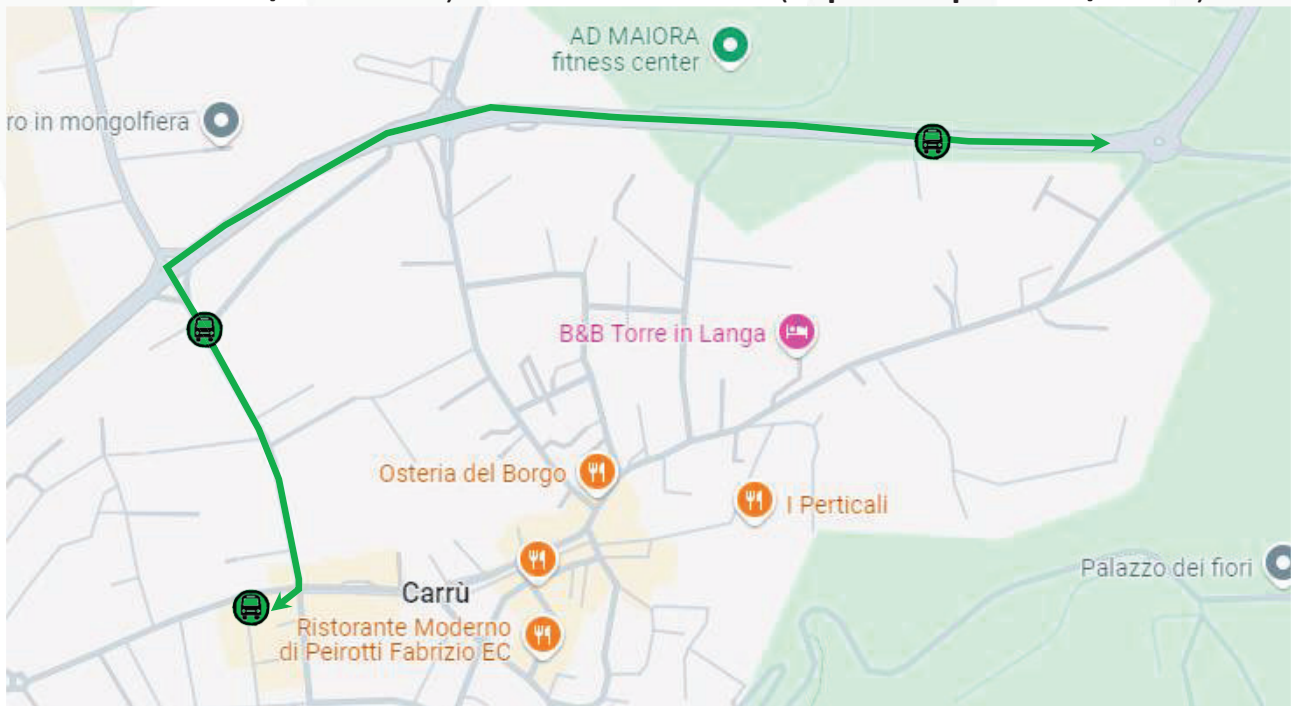

LINEA 415 CEVA - CARRÙ - BRA

Modifiche di esercizio

Si dispone che a decorrere da

Mercoledì 11 Settembre 2024

vengano apportate le seguenti modifiche riguardo la linea in titolo:

- Viene **soppressa**, il **Sabato scolastico**, la **corsa 415013** in partenza alle ore 05:45 da Ceva per Carrù;
- La corsa **415062**, dal Lunedì al Venerdì scolastici, verrà **anticipata di 4 minuti e prolungata fino a Farigliano**, pertanto la **corsa partirà alle ore 13:33 da Bra per Farigliano**;
- Viene **soppressa la corsa 415070**, scolastica dal Lunedì al Venerdì, in partenza alle ore 14:05 da Monchiero per Dogliani;
- Viene **soppressa la corsa 415079**, scolastica dal Lunedì al Venerdì, in partenza alle ore 14:05 da Narzole per Bra;
- **Tutte le corse in ingresso ed uscita da Carrù** effettueranno il seguente percorso con relative fermate: **...VIA CIRCONVALLAZIONE SP9 (fermata VIA CIRCONVALLAZIONE 7) – VIA BENE VAGIENNA (fermata VIA BENE VAGIENNA/VIA CIRCO) – PIAZZA MERCATO (Capolinea partenza/arrivo).**

Di seguito viene pubblicato il nuovo orario in vigore dall'11 Settembre 2024.

Saluzzo, 3 Settembre 2024

Consorzio Granda Bus

LINEA 415 CEVA - CARRÙ - BRA

TPL EXTRAURBANO PROVINCIA DI CUNEO

IN VIGORE DAL 11 SETTEMBRE 2024