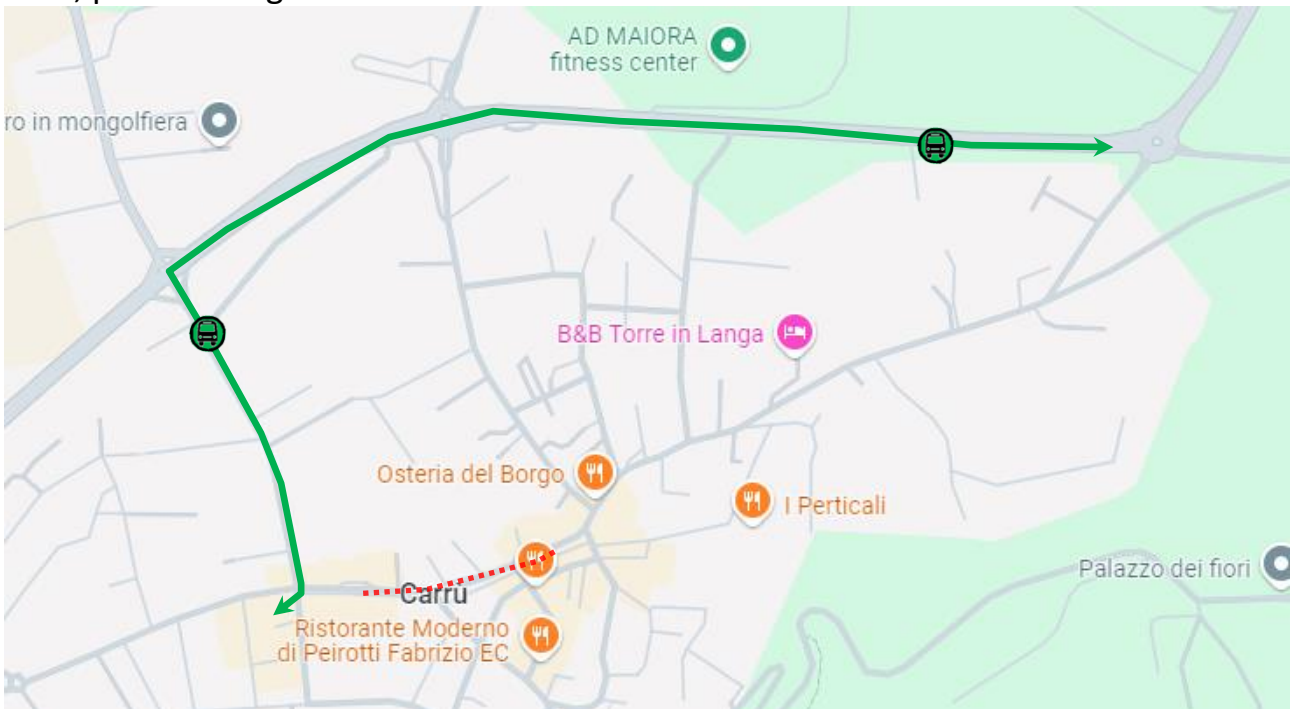

LINEA 36 CARRÙ – MAGLIANO – FOSSANO**CARRÙ: Sagra dell’uva e mercato in corso Einaudi**

Per consentire l’esecuzione della manifestazione “Sagra dell’uva” e il conseguente posizionamento dei banchi del mercato in corso Einaudi a Carrù, si dispone che

**Giovedì 12 Settembre 2024
e Giovedì 19 Settembre 2024
dalle ore 06:00 alle ore 14:00**

le corse della linea in titolo effettuino il seguente percorso alternativo in Carrù:

...VIA CIRCONVALLAZIONE SP9 – VIA BENE VAGIENNA – PIAZZA MERCATO – VIA VITTORIO VENETO, percorso regolare.

Fermata SOPPRESSA:

 **VIA GARIBALDI**

Fermate ATTIVATE:

 **VIA CIRCONVALLAZIONE 7**

 **VIA BENE VAGIENNA/VIA CIRCO**