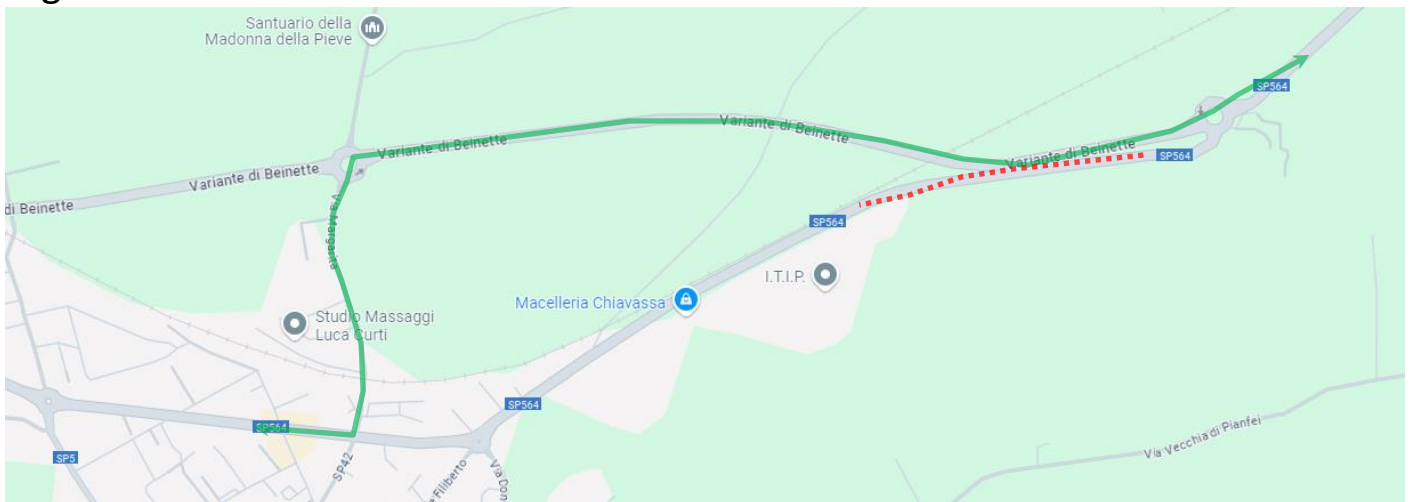

LINEA 176 CUNEO - MONDOVÌ

BEINETTE: lavori in via Mondovì

Per consentire l'esecuzione di lavori di bitumatura in via Mondovì a Beinette, si dispone che

Da Mercoledì 11 Settembre 2024

A Giovedì 12 Settembre 2024

le corse, della linea in oggetto, effettuino il seguente percorso alternativo in entrambe le direzioni:

...VIA MARTIRI – VIA MARGARITA – VARIANTE DI BEINETTE – SP564, percorso regolare.

Fermate **SOPPRESSE**:

VIA MONDOVÌ

CO.GEB