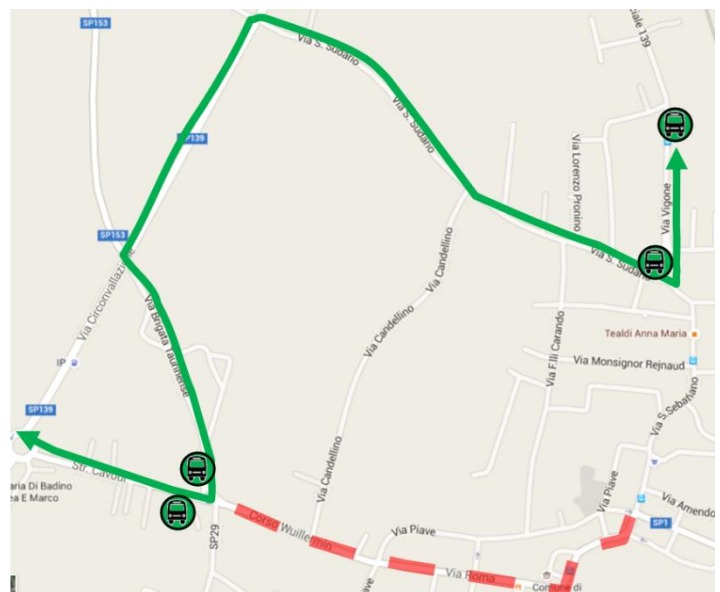

**LINEA 299 TORINO – VILLAFRANCA PIEMONTE – SALUZZO****LINEA 145 VILLAFRANCA – RACCONIGI - LOMBRIASCO****VILLAFRANCA PIEMONTE: modifica di percorso per Fiera dei Pescatori**

Vista l'Ordinanza del Comune di Villafranca Piemonte, con la quale ordina la chiusura al traffico in Via Roma in occasione della Fiera dei Pescatori, si dispone che

le corse delle linee in oggetto effettuino il seguente percorso in entrambi i sensi di marcia:

**VIA VIGONE - VIA S. SUDARIO – VIA BRIGATA ALPINA TAURINENSE – STRADA CAVOUR**, percorso regolare.

Vengono **SOPPRESSE** all'utenza le fermate di

**VIA SAN SEBASTIANO**

**PIAZZA MARIA MADDALENA**

**VIA SAN FRANCESCO D'ASSISI**

ed **ISTITUITE** le seguenti fermate di carico/scarico:

**VIA VIGONE, 8 (Bus Company)**

**VIA SAN SUDARIO ANG. VIA VIGONE**

**VIA BRIGATA TAURINENSE ANG. VIA CAVOUR**  
(*direzione Saluzzo*)

**VIA CAVOUR - PALESTRA SCUOLA  
ELEMENATRE** (*direzione Torino*)

Le coincidenze con le corse scolastiche esercite dalla Consorziata Allasia verranno effettuate alla fermata provvisoria di Via San Sudario angolo Via Vigone.