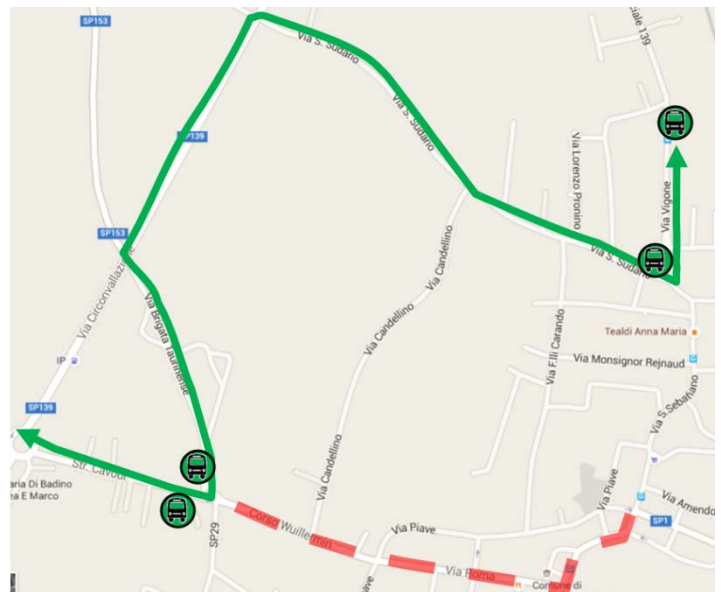

LINEA 299 TORINO – VILLAFRANCA PIEMONTE – SALUZZO**LINEA 145 VILLAFRANCA – RACCONIGI - LOMBRIASCO****VILLAFRANCA PIEMONTE: modifica di percorso per Fiera dei Pescatori**

Vista l'Ordinanza del Comune di Villafranca Piemonte, con la quale ordina la chiusura al traffico in Via Roma in occasione della Fiera dei Pescatori, si dispone che

le corse delle linee in oggetto effettuino il seguente percorso in entrambi i sensi di marcia:

VIA VIGONE - VIA S. SUDARIO – VIA BRIGATA ALPINA TAURINENSE – STRADA CAVOUR,
percorso regolare.

Vengono **SOPPRESSE** all'utenza le fermate di

VIA SAN SEBASTIANO

PIAZZA MARIA MADDALENA

VIA SAN FRANCESCO D'ASSISI

ed **ISTITUITE** le seguenti fermate di carico/scarico:

VIA VIGONE, 8 (Bus Company)

VIA SAN SUDARIO ANG. VIA VIGONE

VIA BRIGATA TAURINENSE ANG. VIA CAVOUR
(direzione Saluzzo)

**VIA CAVOUR - PALESTRA SCUOLA
ELEMENATRE (direzione Torino)**

Le coincidenze con le corse scolastiche esercite dalla Consorzata Allasia verranno effettuate alla fermata provvisoria di Via San Sudario angolo Via Vigone.