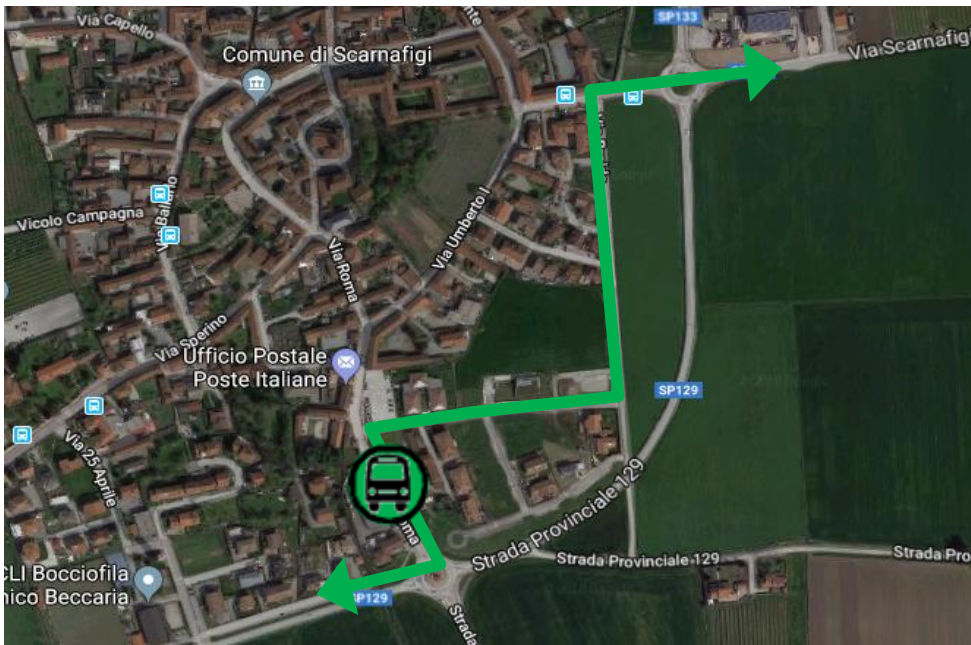

LINEA 97 SALUZZO - SAVIGLIANO FS

SCARNAFIGI: Festa Patronale “Corpi Santi”

Per consentire lo svolgimento della Festa Patronale “Corpi Santi” a Scarnafigi, si dispone che

Sabato 28 e Domenica 29 Settembre 2024

le corse della linea in oggetto effettuino il seguente percorso in entrambi i sensi di marcia:
... STRADA PROVINCIALE 129 - VIA ROMA PALESTRA  (fermata di carico/scarico) - VIA BRAIDA - STRADA PROVINCIALE 129, percorso regolare.

Vengono **SOPPRESSE** le fermate denominate:

-  **VIA SALUZZO** (Via Saluzzo)
-  **COLLEGIO** (Via Saluzzo)
-  **UFFICIO POSTALE** (Via Ballario)
-  **SCARNAFIGI** (Piazza)
-  **CASCINA SOLA** (direzione Saluzzo Via XXIV Maggio)