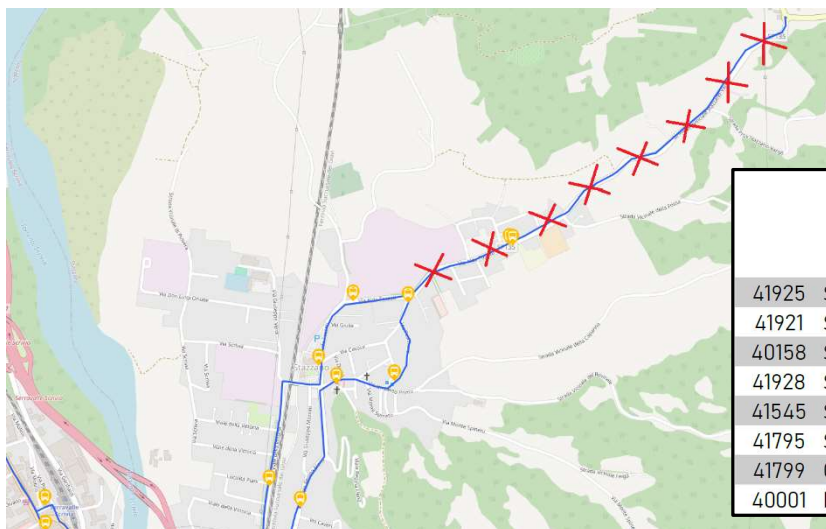

## Modifiche di esercizio dal 30 Settembre 2024

La linea **34 Stazzano – Novi** modifica il percorso: la corsa del mattino sarà identica a quella del rientro. Da via Peschiera quindi il bus non svolgerà più a destra verso il bivio di Sardigliano (dove oggi viene effettuata inversione) ma girerà direttamente a sinistra, dove più avanti si effettua fermata presso i magazzini della logistica.

Il nuovo orario sarà il seguente:

- Corsa 003 Stazzano (v.le Regina Elena) 06:45 – Novi Ligure 07:12 (orari di passaggio nell'immagine di seguito)

	Corsa	003
	Periodo	SC
	Cadenza	F5
	Note	
41925	STAZZANO - Via Regina Elena 42	06.45
41921	STAZZANO - Piazza Giovanni XVIII	06.47
40158	STAZZANO - Piazza Risorgimento	06.49
41928	STAZZANO - Località Fornacetta	06.52
41545	SERRAVALLE SCRIVIA - Viale Stazione	06.55
41795	SERRAVALLE SCRIVIA - Ca del Sole	06.59
41799	OUTLET SERRAVALLE - SP35 / Outlet	07.02
40001	NOVI LIGURE - Stazione FS	07.12

Sulla linea **36 Novi L. – Arquata/Gavi**, per offrire agli utenti un ulteriore collegamento mattutino tra Novi, l'Outlet e Serravalle Scrivia, viene aggiunta anche nel periodo scolastico dal lunedì al venerdì la seguente corsa:

- Corsa 394 Novi Ligure 06:25 – Serravalle Scrivia 06:42

Infine, viene aggiunta la seguente corsa sul **Servizio Urbano di Novi L. – Linea Verde** (Lodolino-Pieve), utile a sopperire all'eccessivo carico del bus della linea 19 in arrivo da Sant'Agata Fossili: