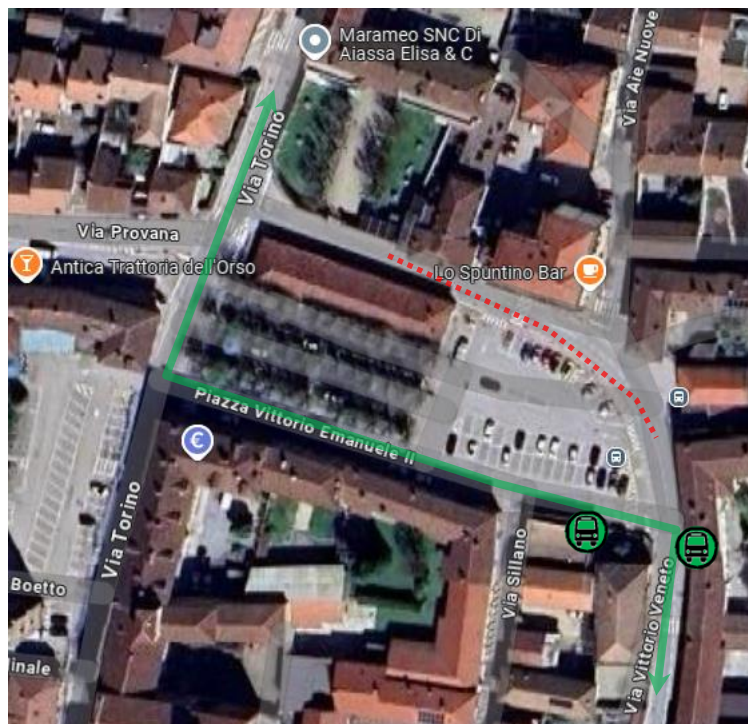

LINEA 299 TORINO – VILLAFRANCA – SALUZZO**LINEA 301 MORETTA – VILLAFRANCA – AIRASCA SKF****VIGONE: lavori p.za Vittorio Emanuele e via Monsignor Ressa**

Per consentire l'esecuzione di lavori in p.za Vittorio Emanuele II e via Monsignor Ressa a Vigone, si dispone che

**Mercoledì 2 Ottobre 2024
e Venerdì 4 Ottobre 2024**

le corse delle linee in oggetto effettuino il seguente percorso alternativo in entrambe le direzioni:

...**VIA VITTORIO VENETO – PIAZZA VITTORIO EMANUELE II – VIA TORINO**, percorso regolare.

Vengono **SOPPRESSE** le seguenti fermate:

 **PIAZZA VITTORIO EMANUELE II/VIA MONSIGNOR RESSIA**

Vengono **ISTITUITE** le seguenti fermate provvisorie:

 **VIA VITTORIO VENETO** (direzione Torino)

 **PIAZZA VITTORIO EMANUELE II** (direzione Villafranca P.te)