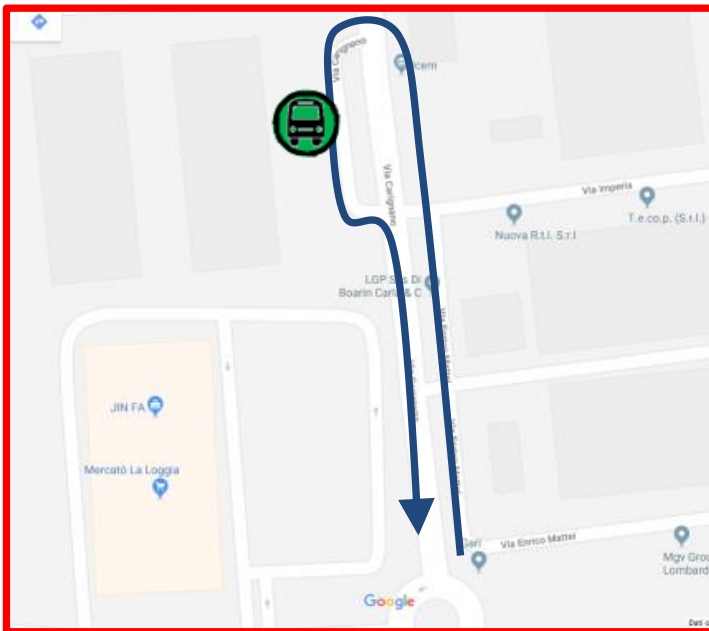

LINEA 91T 259S TORINO – SALUZZO**LA LOGGIA: modifica di percorso per manifestazione**

Vista l'ordinanza pervenuta dal Comune di La Loggia, con la quale ordina la chiusura al transito sulla Via Bistolfi (ex SR 20) in occasione della manifestazione "Fiera d'Autunno", si dispone che

Domenica 13 Novembre 2024

in La Loggia, sia in direzione Saluzzo che in direzione Torino, le corse effettuino le fermate:

**SABBIONI****STRADA CARIGNANO 52** (fermata provvisoria come indicato nella mappa)

Vengono soppresse temporaneamente le seguenti fermate in entrambe le direzioni di marcia:

**VIA RONCHI/ALESSIO****LA LOGGIA****LARGO C. PAVESE**