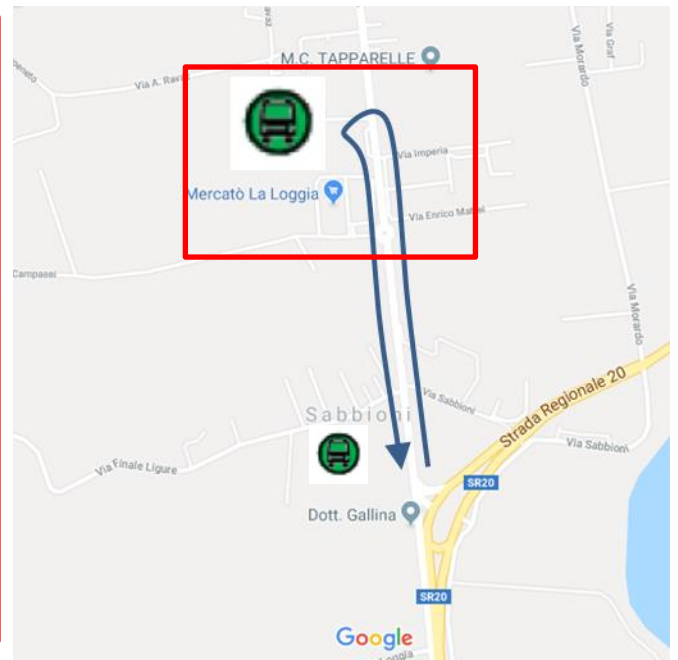

LINEA 91T 259S TORINO – SALUZZO**LA LOGGIA: modifica di percorso per manifestazione**

Vista l'ordinanza pervenuta dal Comune di La Loggia, con la quale ordina la chiusura al transito sulla Via Bistolfi (ex SR 20) in occasione della manifestazione "Fiera d'Autunno", si dispone che

Domenica 13 Novembre 2024

in La Loggia, sia in direzione Saluzzo che in direzione Torino, le corse effettuino le fermate:

**SABBIONI****STRADA CARIGNANO 52** (fermata provvisoria come indicato nella mappa)

Vengono soppresse temporaneamente le seguenti fermate in entrambe le direzioni di marcia:

**VIA RONCHI/ALESSIO****LA LOGGIA****LARGO C. PAVESE**