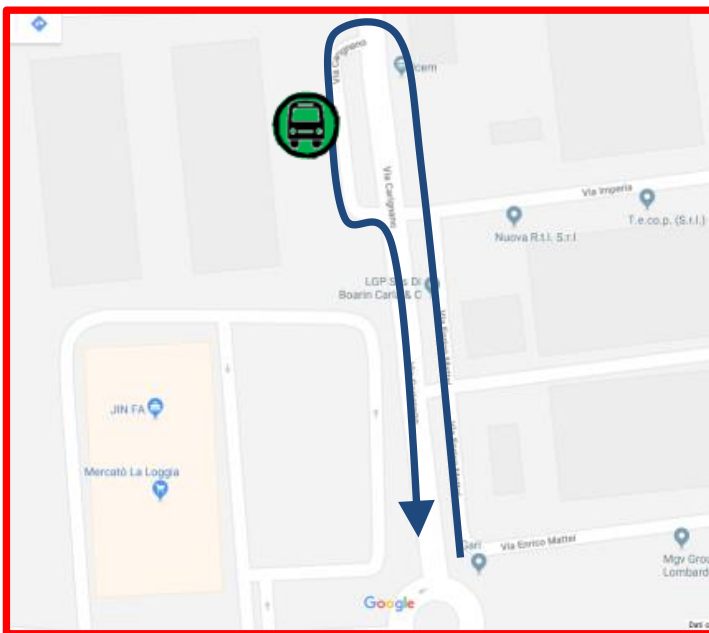

LINEA 91T 259S TORINO – SALUZZO**LA LOGGIA: modifica di percorso per manifestazione**

Vista l'ordinanza pervenuta dal Comune di La Loggia, con la quale ordina la chiusura al transito sulla Via Bistolfi (ex SR 20) in occasione della manifestazione "Fiera d'Autunno", si dispone che

Domenica 13 Ottobre 2024

in La Loggia, sia in direzione Saluzzo che in direzione Torino, le corse effettuino le fermate:

**SABBIONI****STRADA CARIGNANO 52** (fermata provvisoria come indicato nella mappa)

Vengono soppresse temporaneamente le seguenti fermate in entrambe le direzioni di marcia:

**VIA RONCHI/ALESSIO****LA LOGGIA****LARGO C. PAVESE**