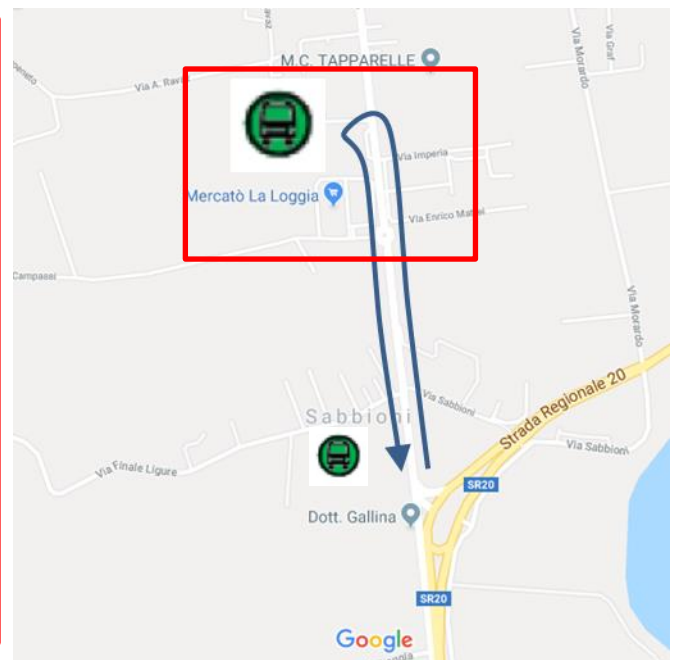

LINEA 91T 259S TORINO – SALUZZO**LA LOGGIA: modifica di percorso per manifestazione**

Vista l'ordinanza pervenuta dal Comune di La Loggia, con la quale ordina la chiusura al transito sulla Via Bistolfi (ex SR 20) in occasione della manifestazione "Fiera d'Autunno", si dispone che

Domenica 13 Ottobre 2024

in La Loggia, sia in direzione Saluzzo che in direzione Torino, le corse effettuino le fermate:

**SABBIONI****STRADA CARIGNANO 52** (fermata provvisoria come indicato nella mappa)

Vengono soppresse temporaneamente le seguenti fermate in entrambe le direzioni di marcia:

**VIA RONCHI/ALESSIO****LA LOGGIA****LARGO C. PAVESE**