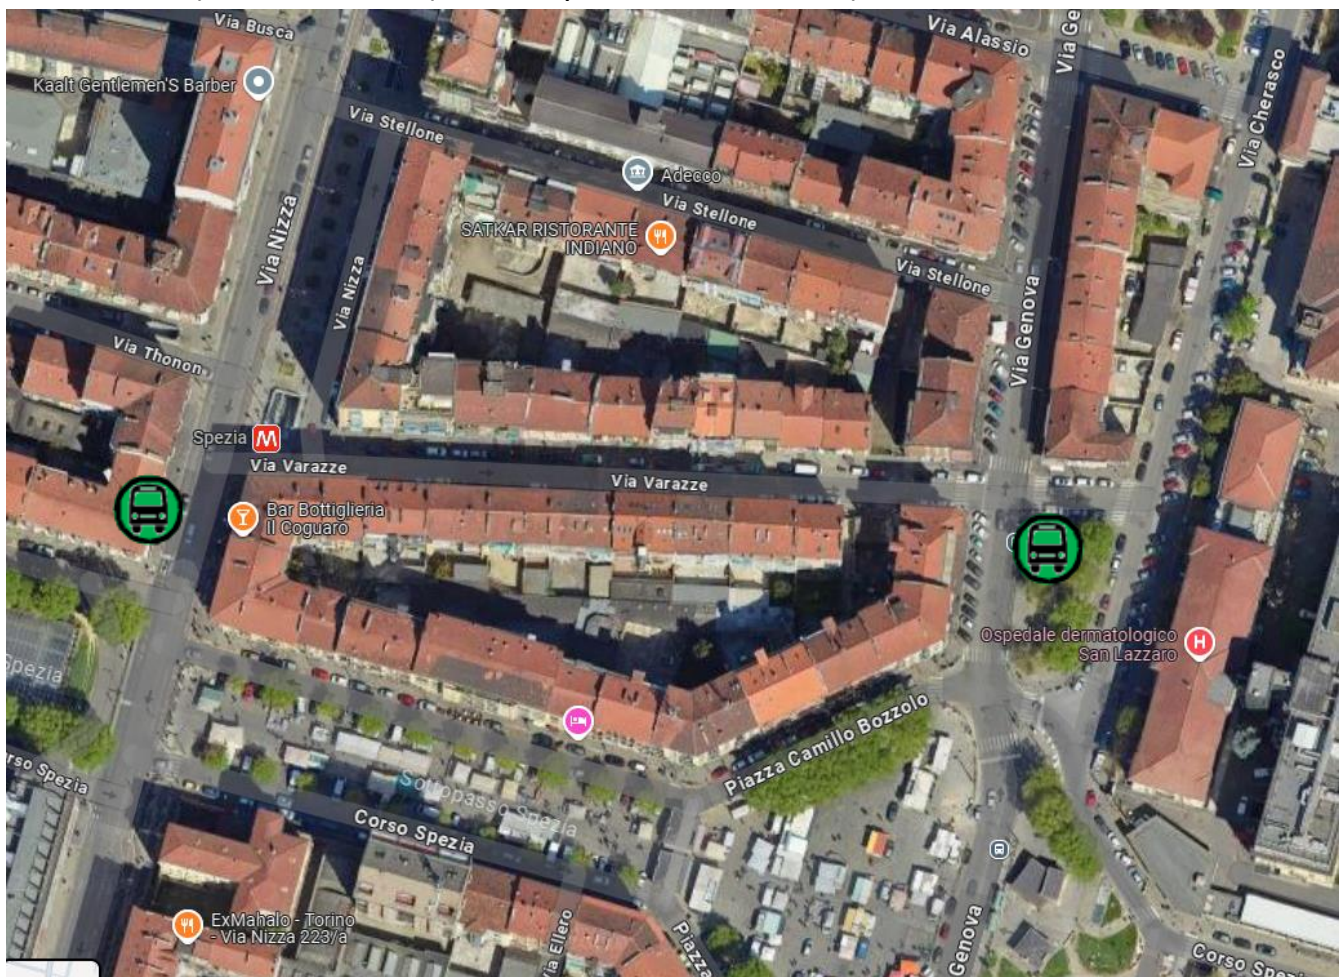

LINEA 260 PANCALIERI – TORINO**LINEA 299V – 299T SALUZZO – VILLAFRANCA – TORINO****LINEA 91T - 259S SALUZZO – CARIGNANO - TORINO****LINEA 108 - 259A ALBA – CARIGNANO - TORINO****LINEA 259 CARMAGNOLA - TORINO****TORINO: Attivazione fermata “Spezia” in via Genova e in via Nizza**

Si dispone che a decorrere da

Lunedì 4 Novembre 2024venga **attivata**, per le corse delle linee in titolo, la fermata “Spezia” in **via Genova** (corse in arrivo a Torino) e in **via Nizza** (corse in partenza da Torino).Fermate **ATTIVATE**:

-  **VIA GENOVA/SPEZIA** (in arrivo a Torino)
-  **VIA NIZZA/SPEZIA** (in partenza da Torino)