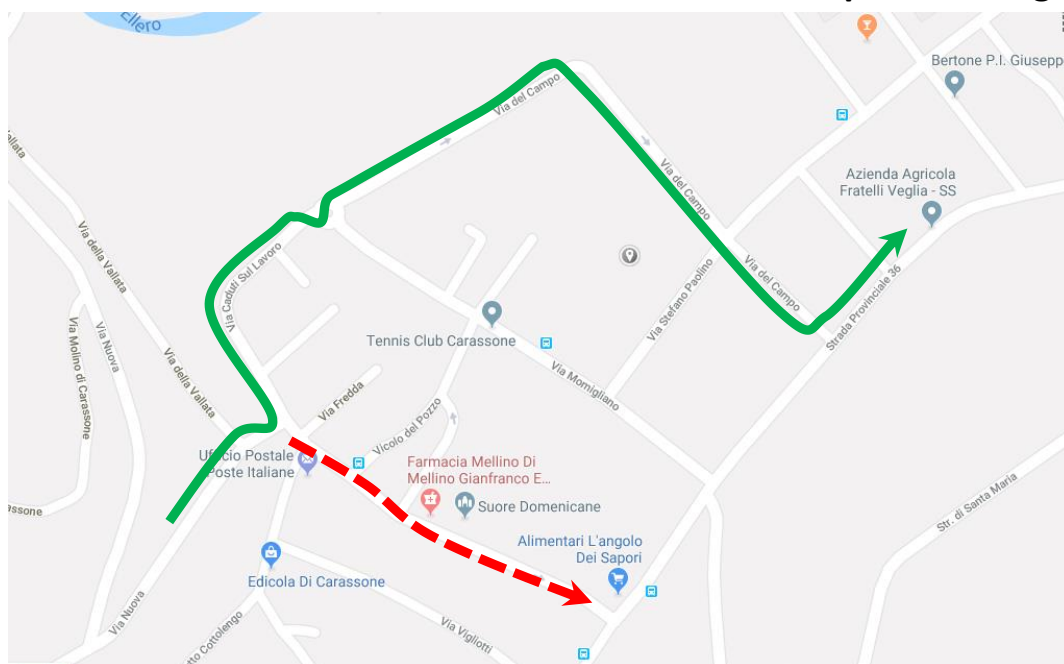

LINEA 1 CARASSONE - BREO - OSPEDALE

Modifica percorso in Carassone per lavori in Via Botta

Vista la comunicazione del Comune di Mondovì, con la quale viene disposta la chiusura per lavori di Via Botta, si dispone che

Sabato 19 Febbraio 2022
dalle ore 08:00 alle ore 12:30
e dalle ore 14:00 alle ore 19:00

tutte le corse della linea 1 in arrivo a Carassone effettuino la seguente deviazione di percorso:
...VIA NUOVA – VIA CADUTI SUL LAVORO – VIA DEL CAMPO, percorso regolare.

Vengono pertanto **SOPPRASSE** le fermate:

VIA BOTTA

VIA RESSIA CHIESA