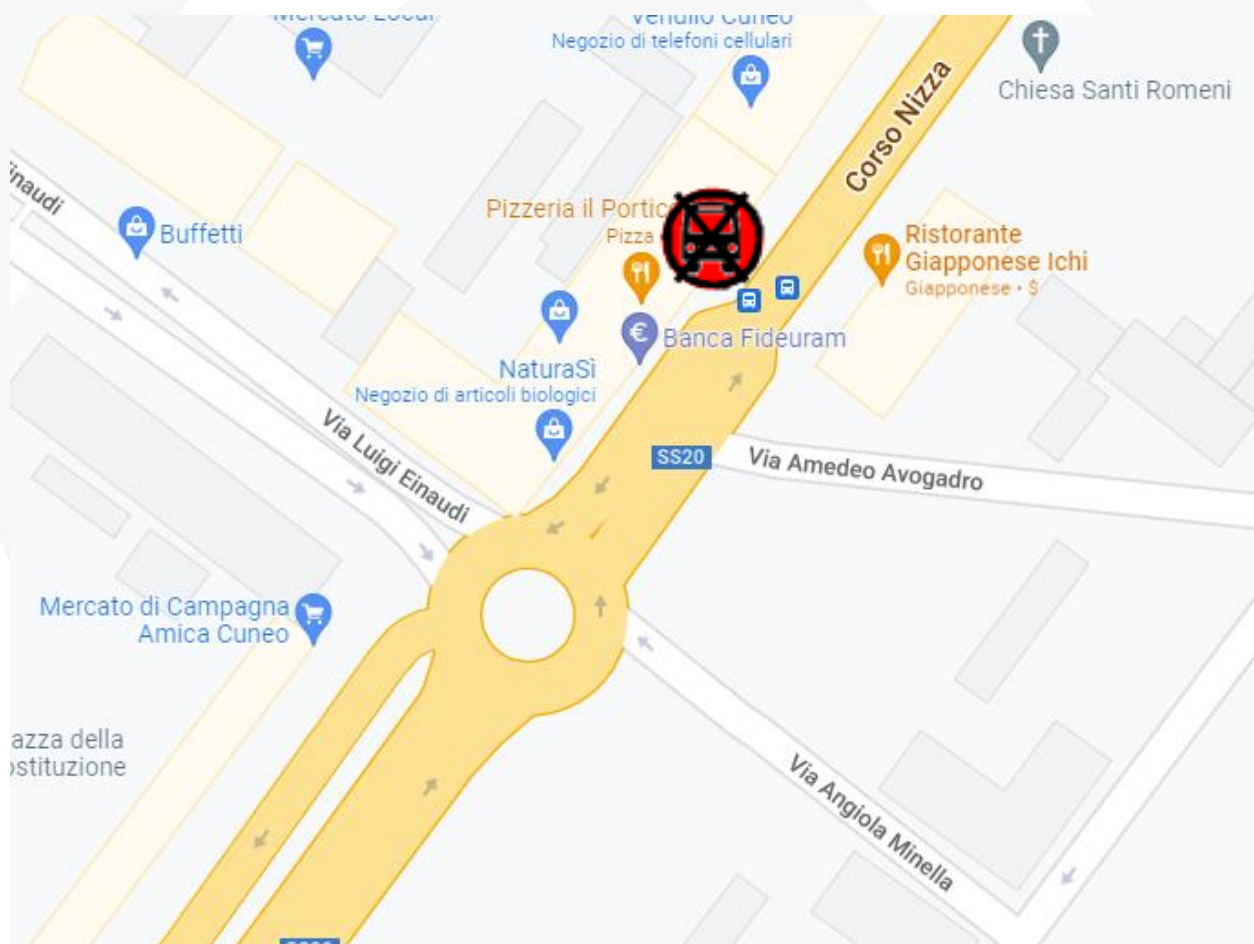

## LINEA 1 CUNEO - ROCCAIONE

### CUNEO: soppressa fermata CORSO NIZZA/SANT'ANTONIO in Corso Nizza direzione Roccavione

A seguito del rifacimento della pista ciclabile in Corso Nizza, si dispone che a decorrere

**DA GIOVEDÌ 24 MARZO 2022**

**Fino al termine dei lavori**

la fermata **CORSO NIZZA/SANT'ANTONIO** in Corso Nizza, direzione Roccavione, **venga soppressa.**

Saluzzo, 23 Marzo 2022

Consorzio Granda Bus