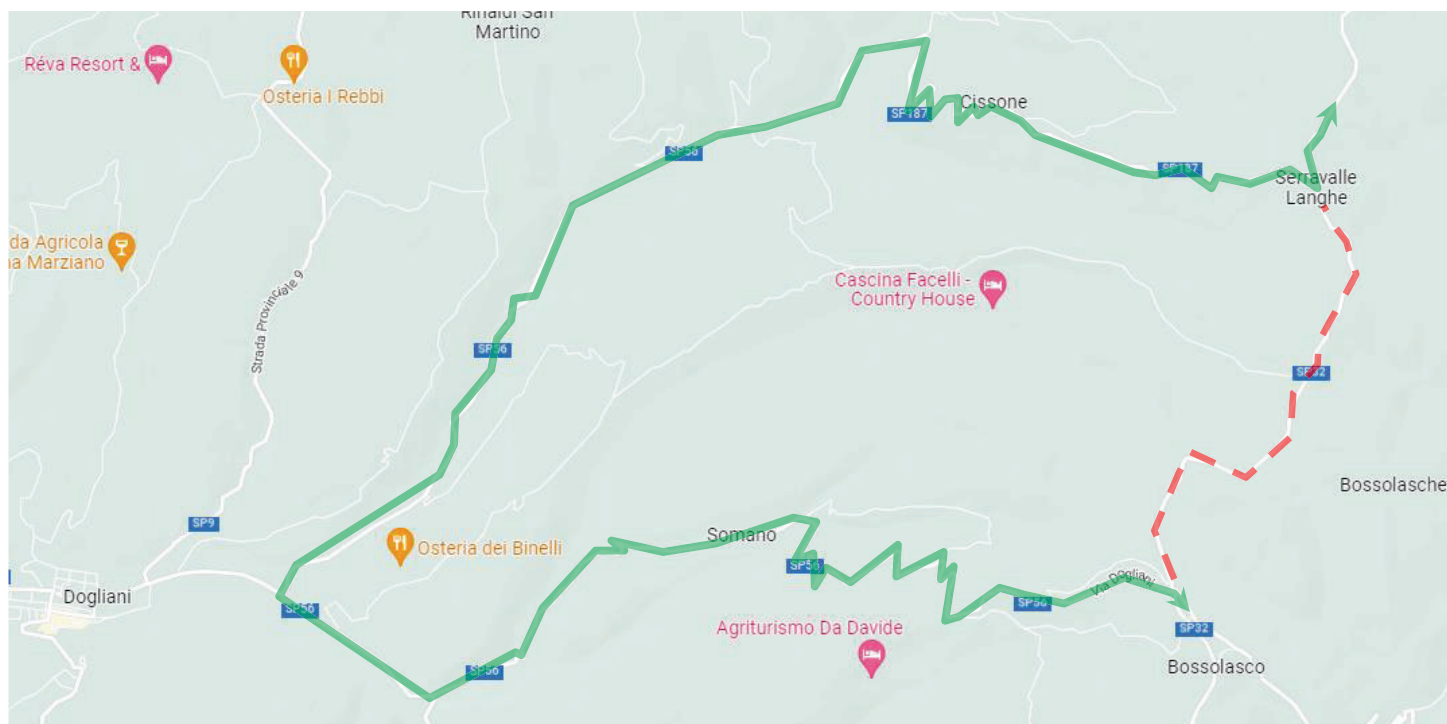

# LINEA 120 BOSSOLASCO - ALBA

## BOSSOLASCO: Modifica di percorso per lavori

A seguito della chiusura al transito della SP32 tra Bossolasco e Manera per l'installazione di un cantiere che ne impedisce il transito veicolare, si dispone che

### Mercoledì 6 Aprile 2022 Fino a nuova comunicazione

le corse della linea in titolo effettuino la seguente deviazione di percorso in entrambe le direzioni:

**BOSSOLASCO – SP 56 – SOMANO – SP 56 – DOGLIANI – SP 56 – SP 187 – CISSONE – SERRAVALLE LANGHE**, percorso regolare.

Vengono pertanto **SOPPRESSE tutte le fermate** da **BOSSOLASCO – BIVIO DOGLIANI a SERRAVALLE – SERRAVALLE** comprese.

Vengono **ISTITUITE** le seguenti fermate provvisorie:

**SERRAVALLE – BIVIO LOC. LEPRATO (Direzione Alba)**