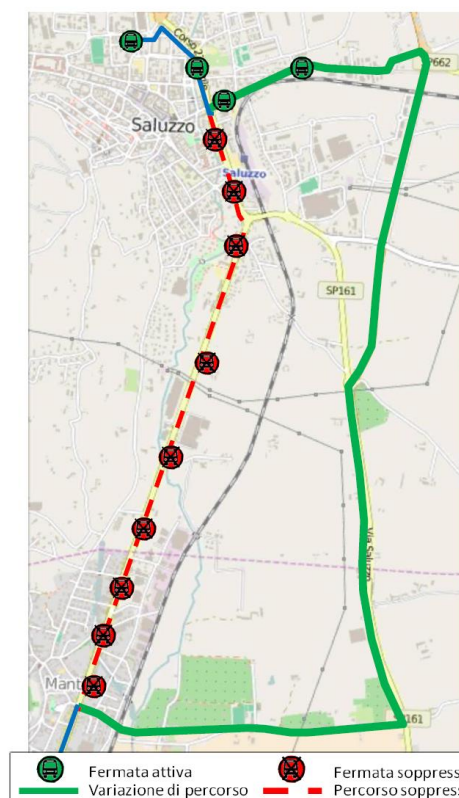

LINEA 91 SALUZZO - CUNEO

Modifica di percorso in MANTA e SALUZZO in occasione della Mezza Maratona del Marchesato

In occasione della Mezza Maratona del Marchesato a Saluzzo e la conseguente chiusura al transito delle strade interessate dalla competizione, si dispone che

...VERZUOLO - MANTA S.P. 589 - VIA STAZIONE - VIA GERBOLA (S.P. 203) - VIA SALUZZO (S.P. 161) - SALUZZO TANGENZIALE EST - ROTONDA S.P. 662 - VIA SAVIGLIANO - CORSO XXVII APRILE, percorso regolare.

Sono pertanto **soppresse** le fermate:

 **SALUZZO - Tapparelli**

 **SALUZZO - Corso Roma Ospedale /Stazione**

 **SALUZZO - Corso Roma Tribunale / Birreria**

Vengono **effettuate** le fermate provvisorie

- in entrambe le direzioni:

 **SALUZZO - Via Savigliano Passaggio a Livello**

 **SALUZZO - Via Savigliano Tribunale**

NON VIENE PERTANTO GARANTITA LA COINCIDENZA alle 10:45 con la **corsa 1029** per Torino.