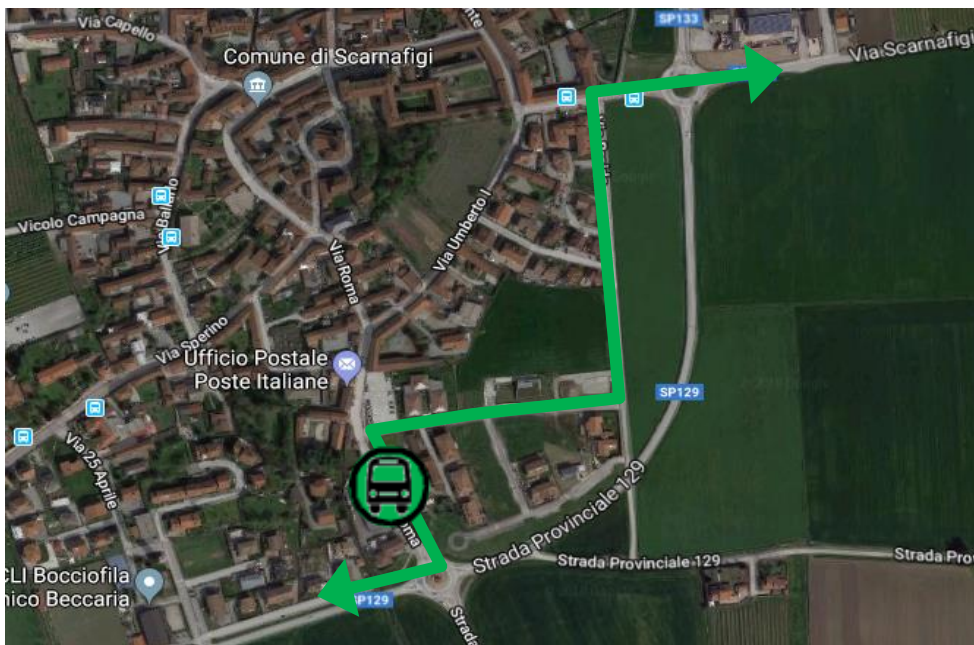

LINEA 97 SALUZZO - SAVIGLIANO FS**SCARNAFIGI: Modifica di percorso in occasione di manifestazione "Fiera di Primavera"**

A seguito della comunicazione pervenuta dal Comune di Scarnafigi, dove viene ordinata la chiusura del viale concentrico in occasione della manifestazione "Fiera di Primavera 2022", si dispone che

Da Sabato 30 Aprile 2022**A Domenica 01 Maggio 2022**

le corse della linea in oggetto effettuino il seguente percorso in Scarnafigi in entrambi i sensi di marcia:

... **STRADA PROVINCIALE 129 - VIA ROMA PALESTRA**  (fermata di carico/scarico) - **VIA BRAIDA - STRADA PROVINCIALE 129**, percorso regolare.

Vengono **SOPPRESSE** le fermate denominate:

**VIA SALUZZO** (Via Saluzzo)**SCARNAFIGI** (Piazza)**COLLEGIO** (Via Saluzzo)**CASCINA SOLA** (direzione Saluzzo Via XXIV Maggio)**UFFICIO POSTALE** (Via Ballario)