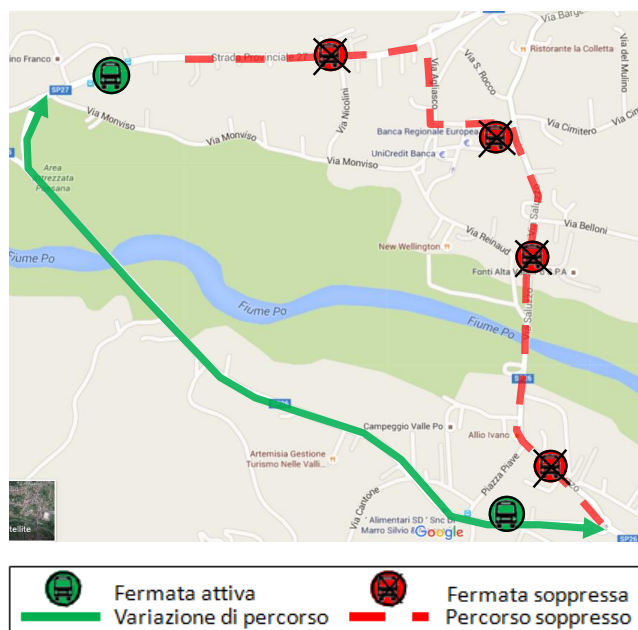

LINEA 104 SALUZZO - PAESANA

PAESANA: modifica di percorso in occasione del “Fitwalking del Monviso”

In occasione della manifestazione denominata “Fitwalking del Monviso” a Paesana, si disponea che

Domenica 01 Maggio 2022
dalle ore 9:00 alle ore 14:00

le corse dell'autolinea in oggetto transitino sulla Circonvallazione, anziché nel centro di Paesana.

Verranno pertanto **SOPPRESSE** le fermate di:

-  **PIAZZA BIGLIA**
-  **SCUOLE**
-  **ALA CENTRO**
-  **VIA PO**
-  **VIA CRISSOLO**

Viene **ISTITUITA** una fermata provvisoria in entrambi i sensi di marcia sulla circonvallazione:

-  **VIA PIAN CROESIO ALL'ANGOLO DI VIA PRATOGUGLIELMO**