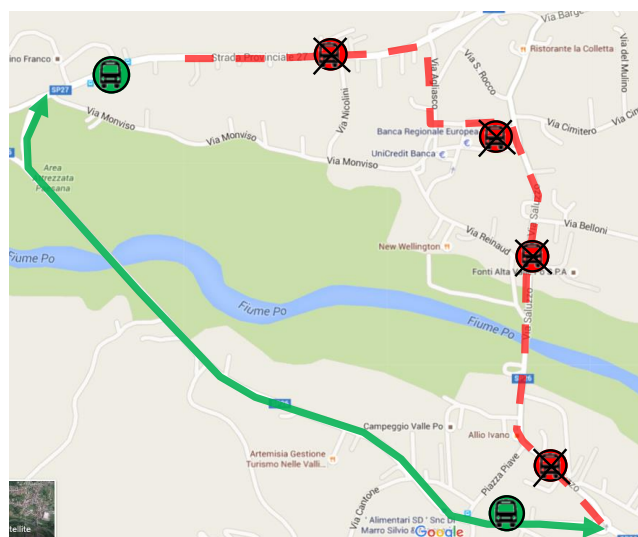

LINEA 104 SALUZZO - PAESANA

PAESANA: modifica di percorso in occasione di manifestazione

In occasione del Mercato del 25 Aprile a Paesana, si dispone che

Lunedì 25 Aprile 2022
dalle ore 06:30 alle ore 19:30

le corse dell'autolinea in oggetto transitino sulla Circonvallazione, anziché nel centro di Paesana.

Verranno pertanto **SOPRESSE** le fermate di:

-  **PIAZZA BIGLIA**
-  **SCUOLE**
-  **ALA CENTRO**
-  **VIA PO**
-  **VIA CRISSOLO**

Viene **ISTITUITA** una fermata provvisoria in entrambi i sensi di marcia sulla circonvallazione:

-  **VIA PIAN CROESIO ALL'ANGOLO DI VIA PRATOGUGLIELMO**