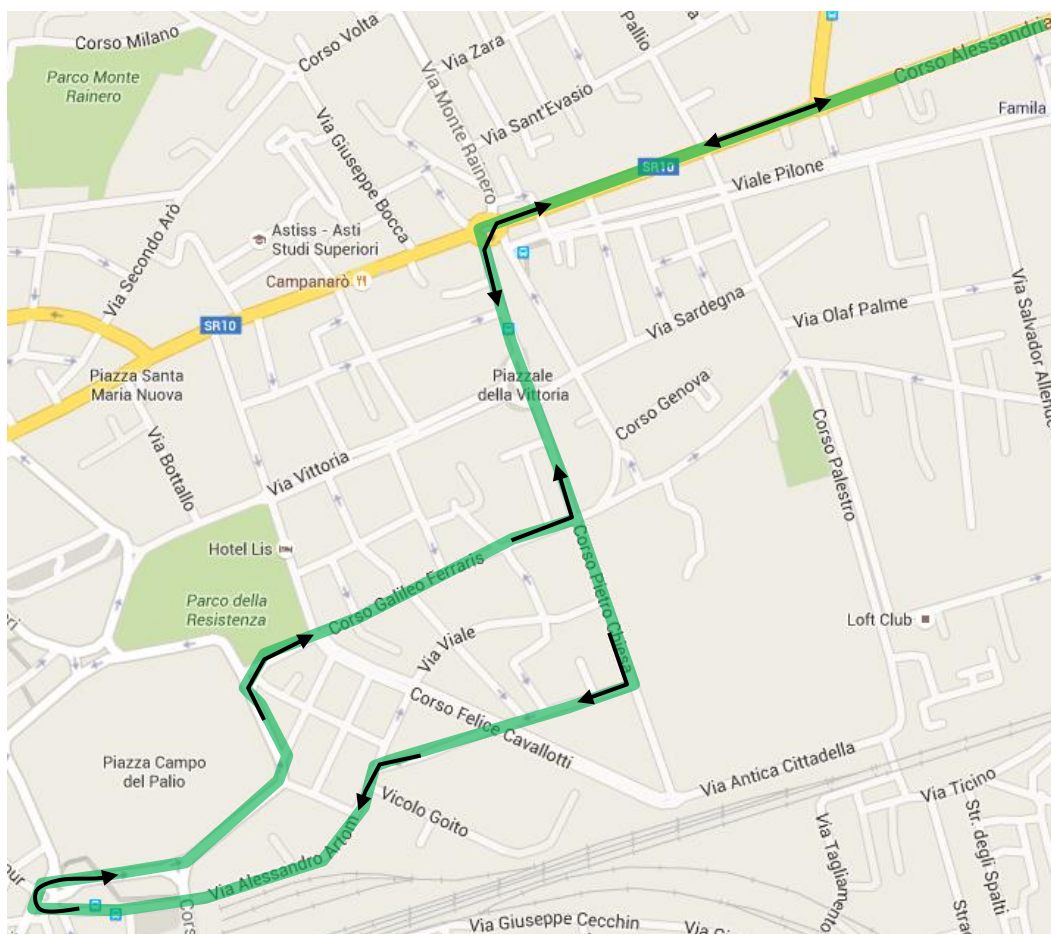

### Modifica di percorso in ASTI in occasione di manifestazione

In occasione dello spettacolo pirotecnico “Lundes d’j feu” che avrà luogo sul Lungo Tanaro della Città di Asti e la conseguente chiusura del ponte di Corso Savona, si dispone che

**Lunedì 2 Maggio 2022**  
**dalle ore 20:00 a termine servizio**

le corse della linea in oggetto effettuino la seguente deviazione di percorso in Asti:

#### in arrivo ad Asti

anziché effettuare l’uscita di “AZZANO - MONGARDINO – ASTI” proseguire lungo A33 sino alla successiva uscita per ASTI - imboccare CORSO ALESSANDRIA - CORSO PIETRO CHIESA - VIA ANNIBALE VIGNA - VIA ALESSANDRO ARTOM MOVICENTRO

#### in uscita da Asti

VIA ALESSANDRO ARTOM MOVICENTRO - CORSO LUIGI EINAUDI - CORSO GALILEO FERRARIS - CORSO PIETRO CHIESA - CORSO ALESSANDRIA - imboccare “SS 231 ALBA - CUNEO” e proseguire sulla A33, percorso regolare.