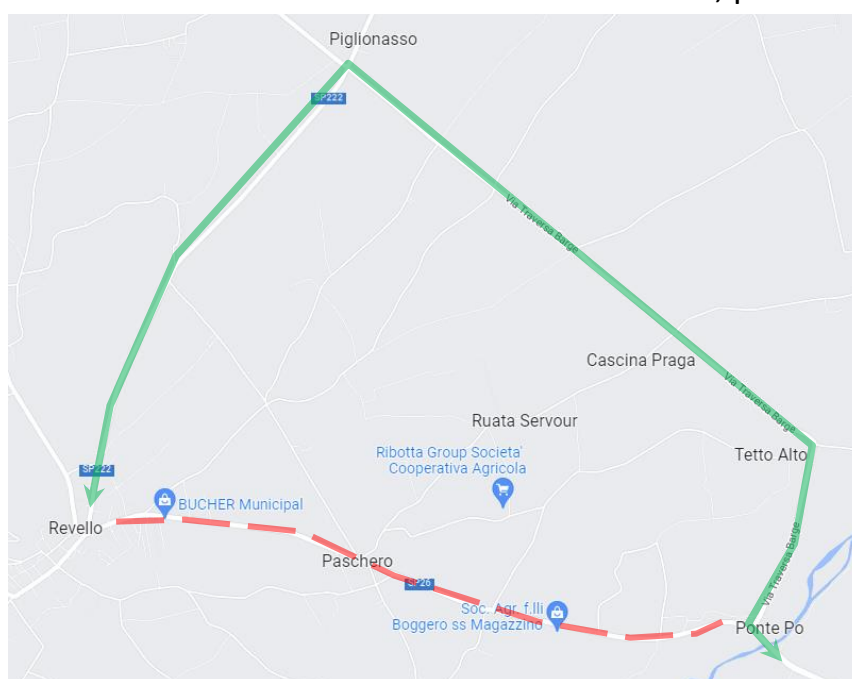

LINEA 104 SALUZZO – PAESANA
LINEA 105 SALUZZO – BAGNOLO PIEMONTE
REVELLO: modifica di percorso per chiusura strada

Causa chiusura strada provinciale in Frazione Paschero a Revello si dispone che

Mercoledì 11 Maggio 2022
Fino a nuova comunicazione

le corse delle linee in titolo effettuino il seguente percorso in entrambe le direzioni:
... **CORSO PIEMONTE – VIA TRAVERSA BARGE – VIA STAFFARDA**, percorso regolare.

Viene pertanto **SOPPRESSA** la fermata

**VIA PAGNO – CIOCHINO****REVELLO VIA DEL CERVO****REVELLO CAMPAGNOLE****REVELLO PASCHERO****REVELLO BIVIO SAN FIRMINO****REVELLO DISTRIBUTORE**