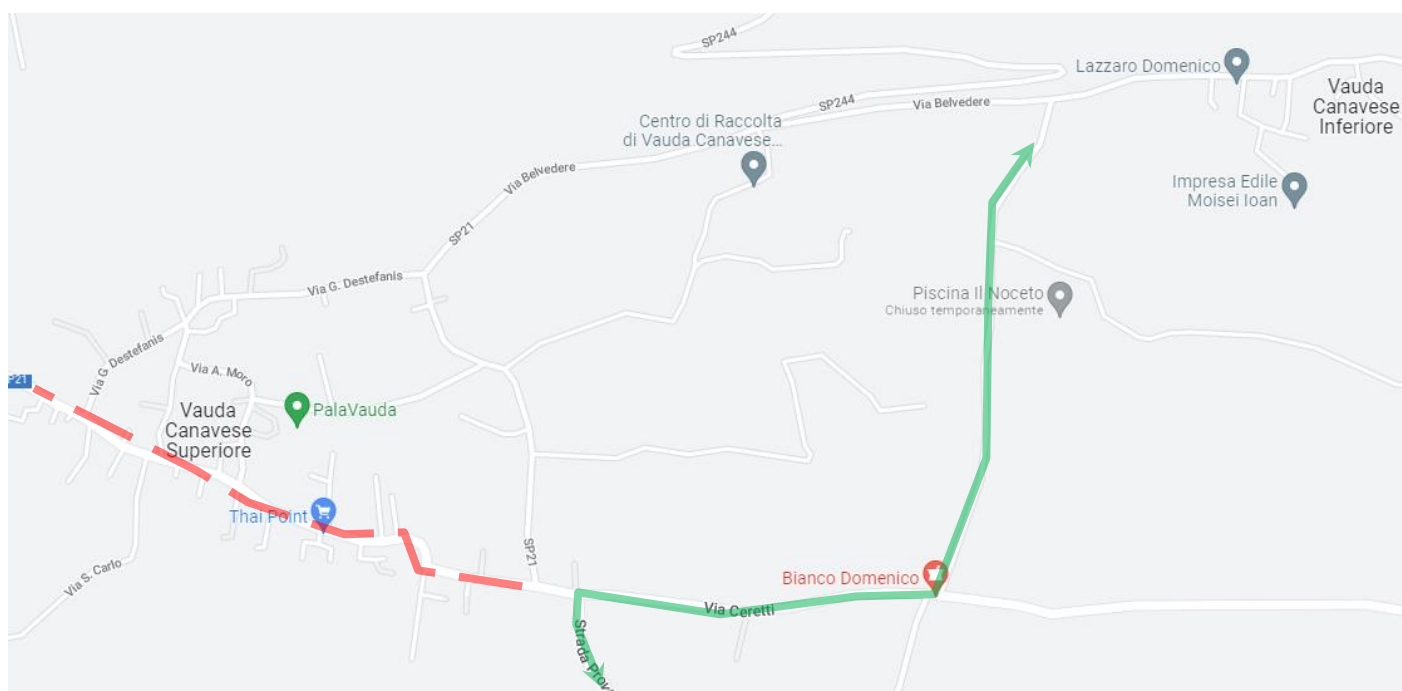

LINEA 234 CIRIÈ – FRONT – ROCCA – VAUDA

VAUDA CANAVESE: Modifiche di percorso in occasione di lavori in Via Castagneri

Causa lavori in Via Castagneri nel Comune di Vauda Canavese con conseguente chiusura al transito veicolare, si dispone che

dalle ore 08:00 di Venerdì 13 Maggio 2022
fino al termine dei lavori

le corse delle linee in titolo effettuino la seguente deviazione di percorso in entrambi i sensi di marcia:

...**VIA CERETTI – VIA BELVEDERE**, percorso regolare.

SOPPRESSA la fermata:

VIA CASTAGNERI