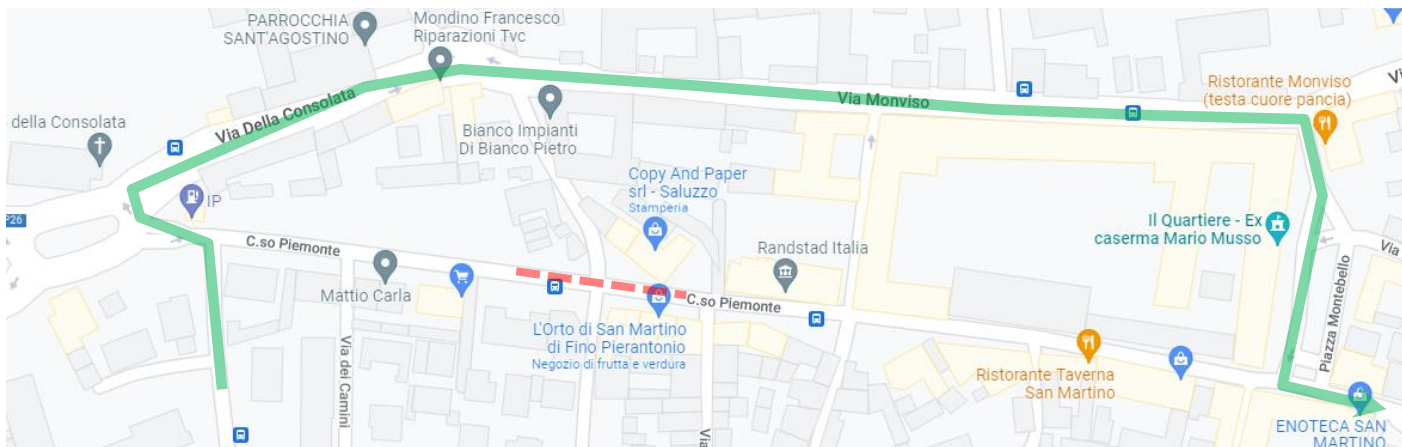

LINEA 210 URBANO DI SALUZZO

SALUZZO: modifica di percorso per lavori in Corso Piemonte

A seguito dell'ordinanza pervenuta dalla Polizia Municipale del Comune di Saluzzo, la quale istituisce il divieto di transito in Corso Piemonte nel tratto compreso tra il civico n.181 ed il civico n.185, si dispone che

Martedì 17 Maggio 2022

le corse della linea in titolo osservino la seguente deviazione di percorso:

...VIA DEI CAMINI - VIA DELLA CONSOLATA – VIA MONVISO – VIA DONAUDI – PIAZZA MONTEBELLO – CORSO PIEMONTE, percorso regolare.

Vengono **SOPPRESSE** le fermate di

-  **C.SO PIEMONTE / CONSOLATA**
-  **C.SO PIEMONTE / VIA VIGNE**
-  **C.SO PIEMONTE / SAN ROCCO**
-  **C.SO PIEMONTE / QUARTIERE**