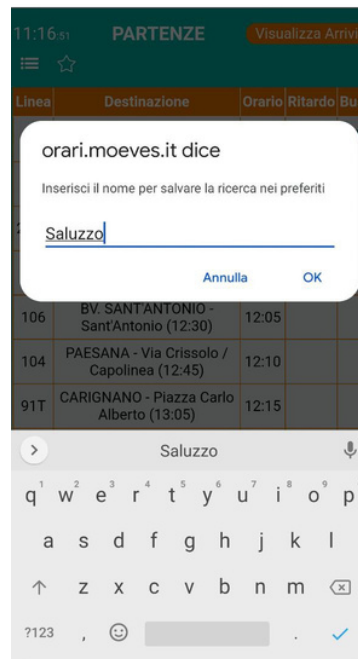

QR Code per visionare gli orari in tempo reale delle linee Bus Company in arrivo e in partenza dall'Autostazione di Saluzzo

Per salvare tra i preferiti una o più fermate occorre:

- dalla pagina della fermata selezionata, cliccare sulla stella;
- inserire il nome della fermata per salvarlo nei preferiti e cliccare su "OK".

Linea	Destinazione	Orario	Ritardo	Bus
91	CUNEO - Corso Nizza / Piazza Galimberti (12:15)	11:15		
105	BAGNOLO - P.za Divisione Alpina Cuneese (12:05)	11:25		
299V	VILLAFRANCA P.TE - Scuole (11:45)	11:25		
91	CUNEO - Corso Nizza / Piazza Galimberti (12:35)	11:45		
106	BV. SANT'ANTONIO - Sant'Antonio (12:30)	12:05		
104	PAESANA - Via Crissolo / Capolinea (12:45)	12:10		
91T	CARIGNANO - Piazza Carlo Alberto (13:05)	12:15		
91	CUNEO - Corso Nizza / Piazza Galimberti (13:05)	12:15		
97	SAVIGLIANO - P.za Sperino / Stazione FS (12:45)	12:15