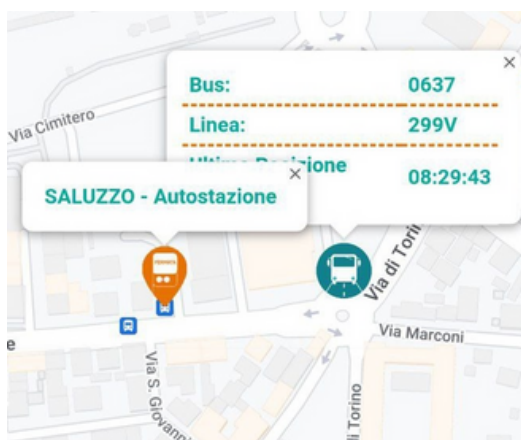

Cliccando sull'icona del bus si può visionare in tempo reale la posizione del mezzo selezionato per gestire eventuali coincidenze.

Il servizio permette altresì di salvare tra i preferiti le fermate di proprio interesse seguendo i passaggi descritti sotto.