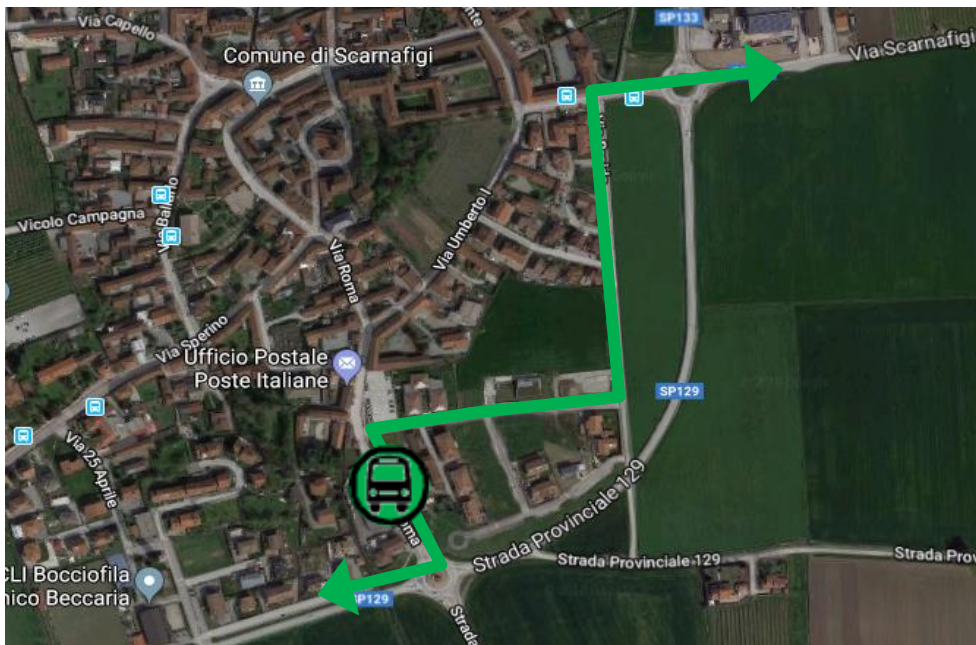

**LINEA 97 SALUZZO - SAVIGLIANO FS****SCARNAFIGI: Modifica di percorso causa lavori stradali in Via Sejssele d'Aix**

A seguito della comunicazione pervenuta dal Comune di Scarnafigi, dove viene ordinata la chiusura del tratto in Via Sejssele d'Aix angolo Via Ponte per lavori di manutenzione stradale, si dispone che

**Da Sabato 06 Agosto 2022****A Domenica 07 Agosto 2022**

le corse della linea in oggetto effettuino il seguente percorso in Scarnafigi in entrambi i sensi di marcia:

... **STRADA PROVINCIALE 129 - VIA ROMA PALESTRA**  (fermata di carico/scarico) - **VIA BRAIDA - STRADA PROVINCIALE 129**, percorso regolare.

Vengono **SOPRESSE** le fermate denominate:

**VIA SALUZZO** (Via Saluzzo)**SCARNAFIGI** (Piazza)**COLLEGIO** (Via Saluzzo)**CASCINA SOLA** (direzione Saluzzo Via XXIV Maggio)**UFFICIO POSTALE** (Via Ballario)