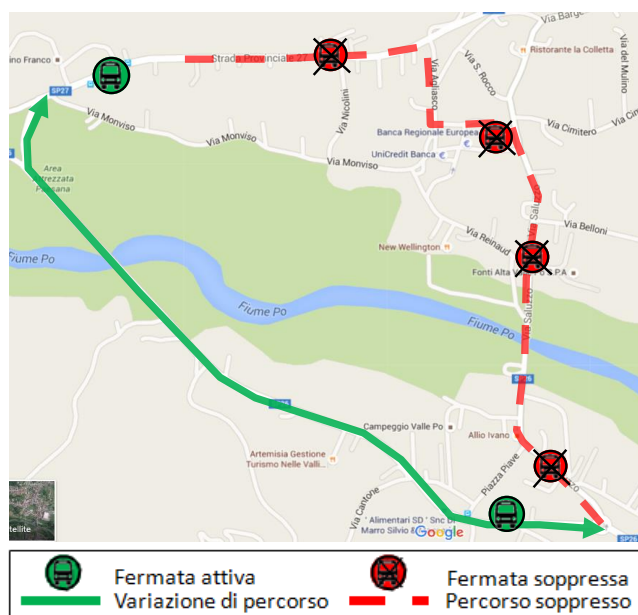

LINEA 104 SALUZZO - PAESANA

PAESANA: modifica di percorso in occasione della “Strapaesana 2022”

In occasione della manifestazione denominata “Strapaesana 2022” a Paesana, si dispone che

Sabato 06 Agosto 2022
dalle ore 16:00 alle ore 20:00

le corse dell'autolinea in oggetto transitino sulla Circonvallazione, anziché nel centro di Paesana.

Verranno pertanto **SOPPRESSE** le fermate di:

-  **PIAZZA BIGLIA**
-  **SCUOLE**
-  **ALA CENTRO**
-  **VIA PO**
-  **VIA CRISSOLO**

Viene **ISTITUITA** una fermata provvisoria in entrambi i sensi di marcia sulla circonvallazione:

-  **VIA PIAN CROESIO ALL'ANGOLO DI VIA PRATOGUGLIELMO**