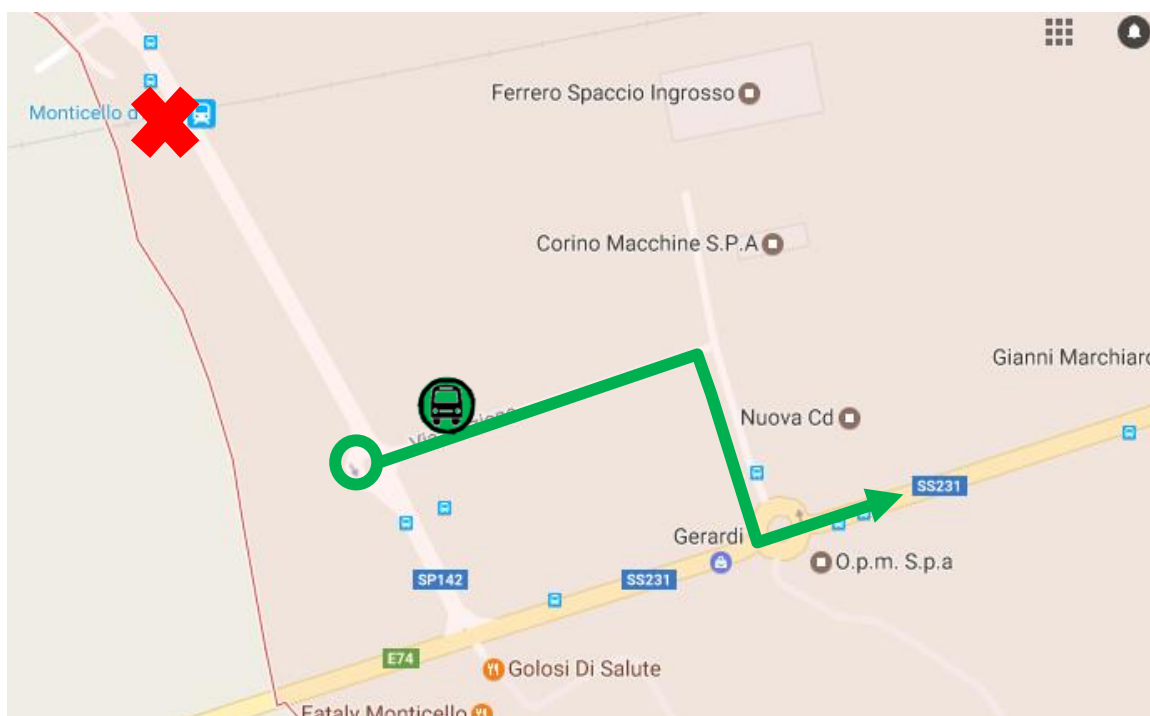

**LINEA 7 SAN CASSIANO - MONTICELLO****Modifica Percorso in Monticello D'Alba in occasione di lavori al passaggio a livello della linea ferroviaria della SP 142**

Per consentire lavori di manutenzione alla linea ferroviaria Alba-Bra nel Comune di Monticello d'Alba, si dispone che

**da Mercoledì 07 Settembre 2022  
a Venerdì 16 Settembre 2022  
e comunque sino al termine dei lavori**

le corse effettuino capolinea presso la fermata **SP142/VIA STAZIONE** di Via Stazione a Monticello d'Alba.

Vengono pertanto **SOPRESSE** le fermate:

**MONTICELLO FS**

**CASA DI RIPOSO**

**DISTRIBUTORE CARBURANTI**

**MONTICELLO CAPOLINEA**

Si precisa che vengono **garantite le fermate di Monticello Borgo per le sole corse scolastiche delle ore 7:00 in partenza da Monticello per Alba e delle ore 13:30 e alle ore 14:05 in partenza da Alba per Monticello** in quanto transiteranno da Strada Magliani e Surie.