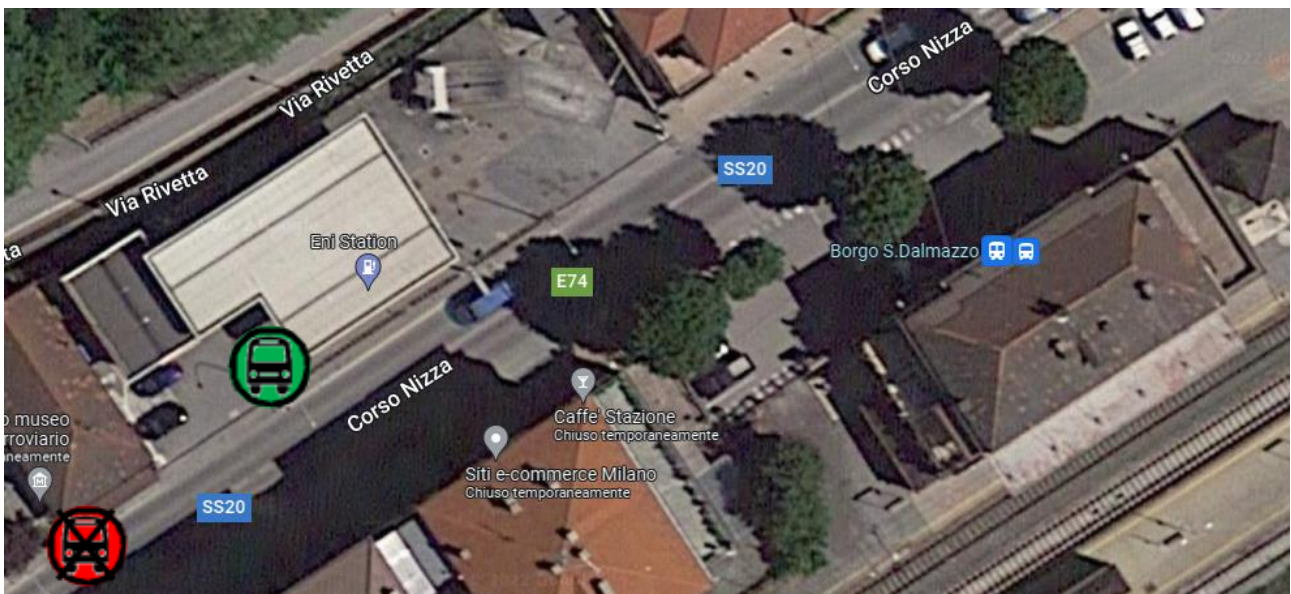

LINEA 1 CUNEO - ROCCAIONE

BORGO SAN DALMAZZO: Arretramento fermata STAZIONE FS in Corso Nizza direzione Roccavione

Si dispone che a **decorre da Mercoledì 07 Settembre 2022**, in Corso Nizza a Borgo San Dalmazzo, venga **arretrata di circa 20 metri la fermata denominata STAZIONE FS** per le corse in direzione Roccavione della linea in titolo. La fermata sarà posizionata dal marciapiede in corrispondenza del palo della luce all'uscita del distributore Eni direzione Roccavione come indicato nella cartina sotto riportata.

Nuovo posizionamento fermata:

 **STAZIONE FS**

Saluzzo, 06 Settembre 2022

Bus Company S.r.l.
Ufficio Esercizio e Programmazione