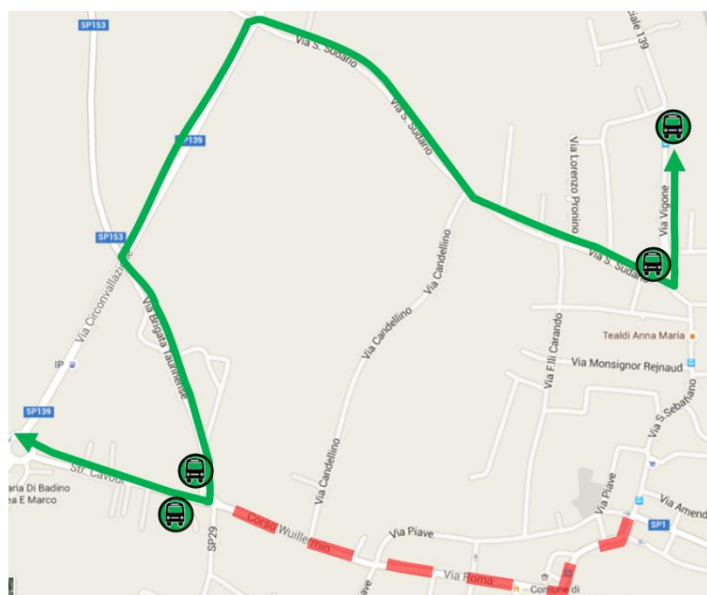

LINEA 299 TORINO – VILAFRANCA PIEMONTE – SALUZZO

LINEA 145 VILAFRANCA – RACCONIGI - LOMBRIASCO

VILAFRANCA PIEMONTE: modifica di percorso per Fiera dei Pescatori

Vista l'Ordinanza del Comune di Villafranca Piemonte, con la quale ordina la chiusura al traffico in Via Roma in occasione della Fiera dei Pescatori, si dispone che

MARTEDÌ 27 SETTEMBRE 2022 tutto il giorno

Le corse dell'autolinea in oggetto effettuano il seguente percorso in entrambi i sensi di marcia:

VIA VIGONE - VIA S. SUDARIO – VIA BRIGATA ALPINA TAURINENSE – STRADA CAVOUR, percorso regolare.

Vengono **SOPPRESSE** all'utenza le fermate di

VIA SAN SEBASTIANO

PIAZZA MARIA MADDALENA

VIA SAN FRANCESCO D'ASSISI

ed **ISTITUITE** le seguenti fermate di carico/scarico:

VIA VIGONE, 8 (Bus Company)

VIA SAN SUDARIO ANG. VIA VIGONE

VIA BRIGATA TAURINENSE ANG. VIA CAVOUR
(*direzione Saluzzo*)

**VIA CAVOUR - PALESTRA SCUOLA
ELEMENATRE** (*direzione Torino*)

Le coincidenze con le corse scolastiche esercite dalla Consorziata Allasia verranno effettuate alla fermata provvisoria di Via San Sudario angolo Via Vigone.