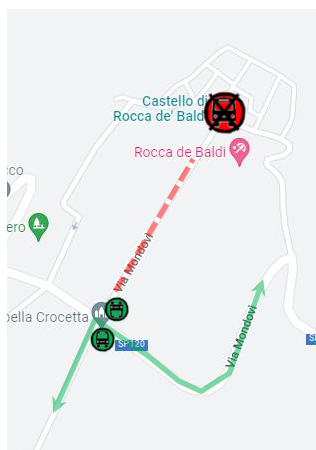

**LINEA 96 MONDOVÌ – CHIUSA DI PESIO****LINEA 176 MONDOVÌ – CUNEO****ROCCA DE BALDI: modifica di percorso per chiusura SP120**

Per consentire lavori di ristrutturazione in Piazza Pio VII a Rocca de Baldi, si dispone che

**dalle ore 12:00 di Giovedì 29 Settembre 2022**

**a Sabato 01 Ottobre 2022**

le corse delle linee in titolo effettuino il seguente percorso alternativo in entrambe le direzioni:

...SP4 POGLIOLA – SP120 VIA MONDOVÌ, percorso regolare.

Viene **SOPPRESSA** la seguente fermata in entrambe le direzioni:

**ROCCA DE BALDI – PIAZZA PIO VII**

Vengono **EFFETTUATE** le seguenti fermate provvisorie:

**VIA POGLIOLA SP4 – CAPPELLA CROCETTA** direzione Mondovì

**VIA MONDOVI – ROCCA DE BALDI** direzione Pogliola