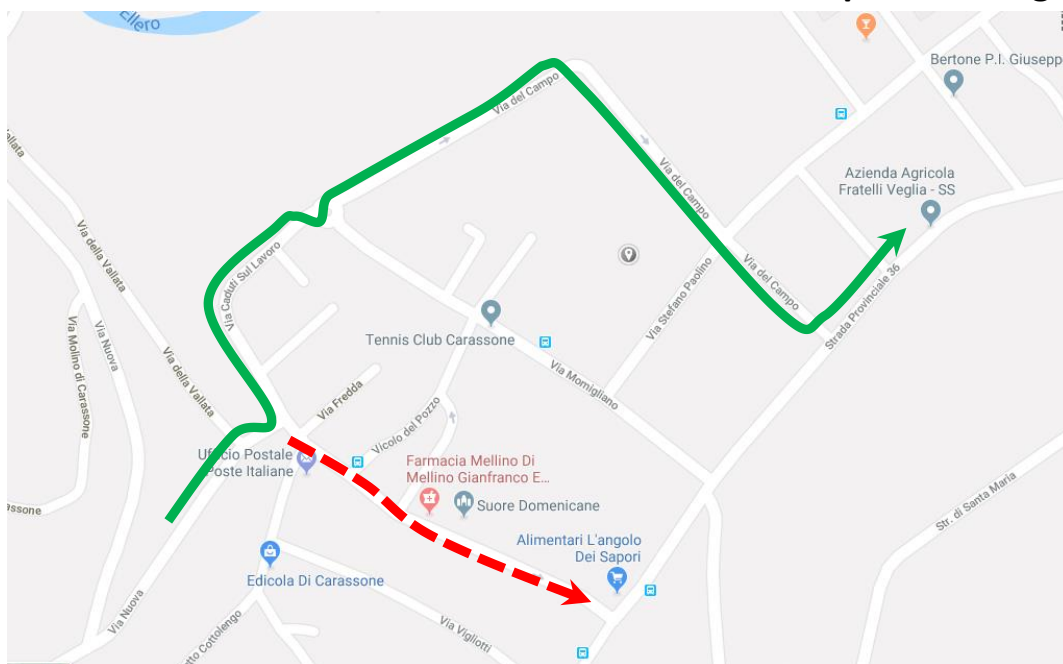

LINEA 1 CARASSONE - BREO - OSPEDALE

Modifica percorso in Carassone per lavori in Via Botta

Vista la comunicazione del Comune di Mondovì, con la quale viene disposta la chiusura per lavori di Via Botta, si dispone che

Martedì 11 Ottobre 2022
dalle ore 14:00 alle ore 18:00

tutte le corse della linea 1 in arrivo a Carassone effettuino la seguente deviazione di percorso:
...VIA NUOVA – VIA CADUTI SUL LAVORO – VIA DEL CAMPO, percorso regolare.

Vengono pertanto **SOPPRESSE** le fermate:

VIA BOTTA

VIA RESSIA CHIESA