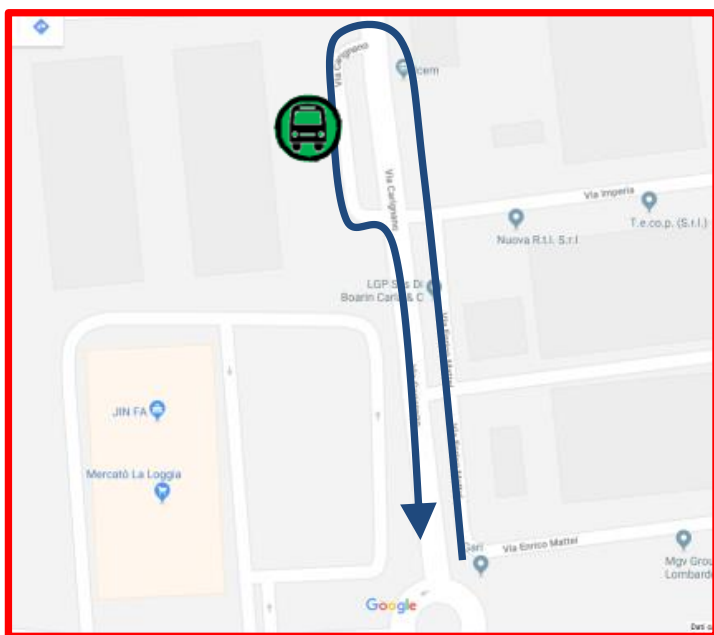

LINEA 91T SALUZZO – TORINO

LINEA 259TK TORINO – CARMAGNOLA TEKSID

LA LOGGIA: modifica di percorso per manifestazione

Vista l'ordinanza pervenuta dal Comune di La Loggia, con la quale ordina la chiusura al transito sulla Via Bistolfi (ex SR 20) in occasione della manifestazione "Fiera d'autunno", si dispone che

Domenica 23 Ottobre 2022

in La Loggia, sia in direzione Saluzzo che in direzione Torino, le corse effettuino le fermate:

SABBIONI

STRADA CARIGNANO 52 (fermata provvisoria come indicato nella mappa)

Vengono soppresse temporaneamente le seguenti fermate in entrambe le direzioni di marcia:

VIA RONCHI/ALESSIO

LA LOGGIA

LARGO C. PAVESE