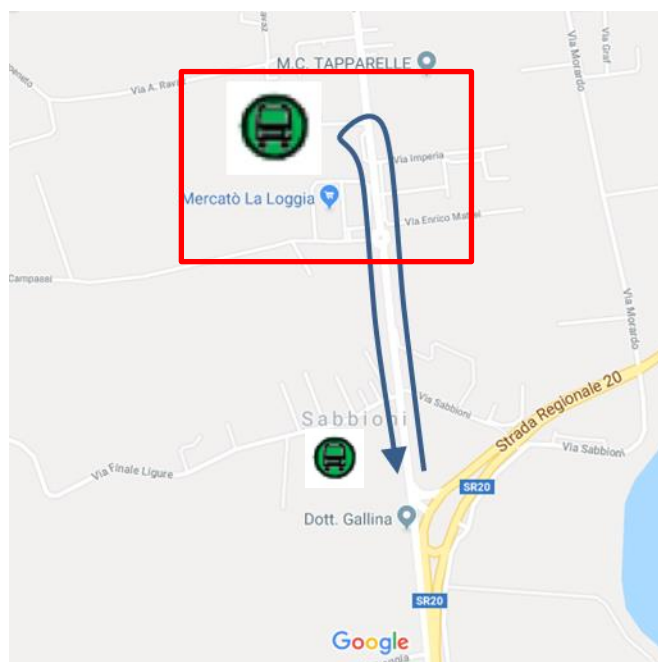

LINEA 91T SALUZZO – TORINO

LINEA 259TK TORINO – CARMAGNOLA TEKSID

LA LOGGIA: modifica di percorso per manifestazione

Vista l'ordinanza pervenuta dal Comune di La Loggia, con la quale ordina la chiusura al transito sulla Via Bistolfi (ex SR 20) in occasione della manifestazione "Fiera d'autunno", si dispone che

Domenica 23 Ottobre 2022

in La Loggia, sia in direzione Saluzzo che in direzione Torino, le corse effettuino le fermate:

SABBIONI

STRADA CARIGNANO 52 (fermata provvisoria come indicato nella mappa)

Vengono soppresse temporaneamente le seguenti fermate in entrambe le direzioni di marcia:

VIA RONCHI/ALESSIO

LA LOGGIA

LARGO C. PAVESE