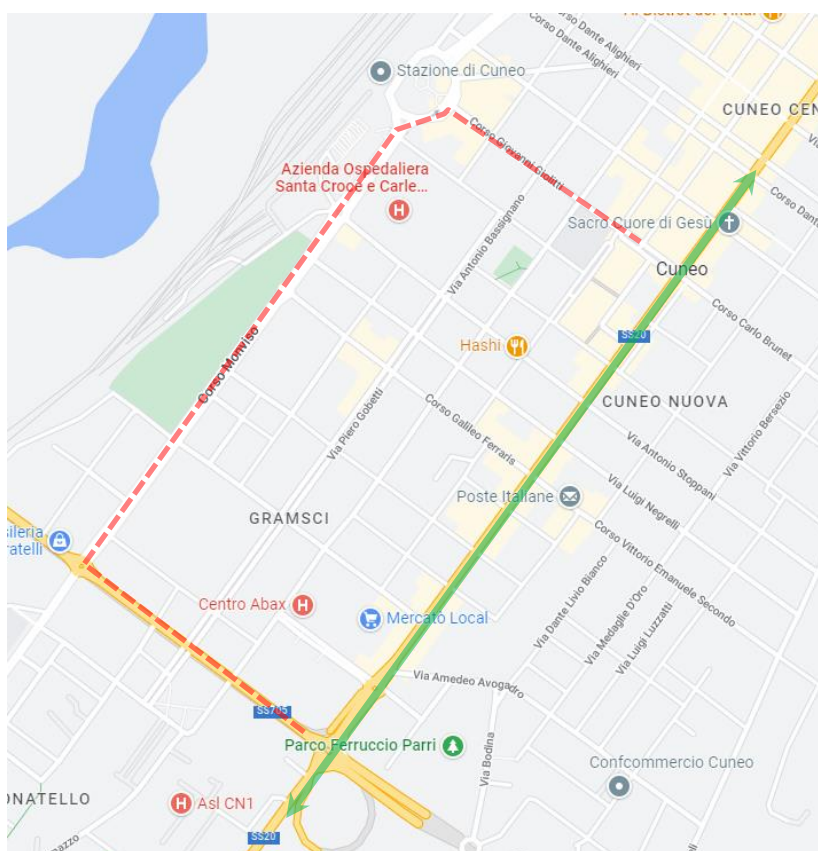

LINEA 111 BORGO S. DALMAZZO - MICHELIN

Modifiche di esercizio

Si dispone che a decorrere da

Lunedì 14 Novembre 2022

a Cuneo, le corse della linea in titolo **non transitino** più per Corso Gramsci – Corso De Gasperi – Corso Monviso – Corso Giolitti; **pertanto le corse passeranno per Corso Nizza.**

Vengono **SOPRESSE** le seguenti fermate:

-  **CORSO GRAMSCI**
-  **CORSO DE GASPERI/LICEO ARTISTICO**
-  **CORSO MONVISO/OSPEDALE**
-  **CORSO GIOLITTI/STAZIONE FS**
-  **CORSO GIOLITTI**

Vengono **ISTITUITE** le seguenti fermate:

-  **CORSO NIZZA/SANT'ANTONIO**
-  **CORSO NIZZA/VIA XXIII REGGIMENTO**
-  **PIAZZA EUROPA**