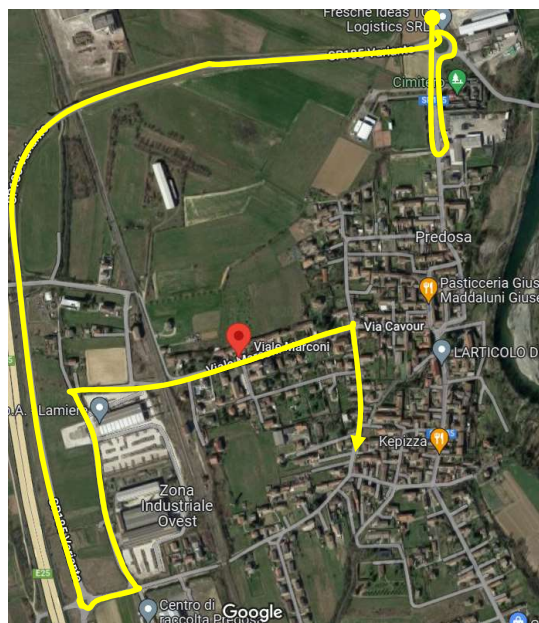

Spett.li
Uffici Corrispondenti
Servizio di Controlleria
Ns. Uffici Interessati
Ns. Personale Viaggiante

Alessandria, 14 Novembre 2022

Ordine di Servizio n. 171/2022

Oggetto: Predosa. Modifica viabile per lavori di asfaltatura.

Si comunica a tutto il Personale Viaggiante che

dal 15 al 18 Novembre 2022

tutte le corse delle linee transitanti sulla tratta Predosa-Ovada dovranno effettuare la seguente deviazione di percorso:

- in arrivo da Alessandria: fermata presso il Cimitero, inversione di marcia fino alla rotonda con la SP185 Variante (circonvallazione nuova), ingresso in Predosa dalla rotonda all'incrocio con Via Pusetta, svolta a sinistra in Via del Cavallari, prosecuzione verso Via Marconi fino all'incrocio con la Circonvallazione (vecchia) in direzione Ovada.

- In arrivo da Ovada: stesso percorso precedente, in senso opposto.

Per le corse in servizio sulla tratta Alessandria - Montaldo B.da, il percorso dovrà essere il seguente:

- In arrivo da Alessandria: fermata presso il Cimitero, circonvallazione nuova (v. tratta Predosa-Ovada), prosecuzione fino alla rotonda tra SP185 e SP185 Variante, rientro in Predosa fino alle Scuole e svolta a sinistra in direzione Montaldo B.da.

- In arrivo da Montaldo B.da: stesso percorso precedente, in senso opposto.

Distinti saluti.

Ufficio Movimento